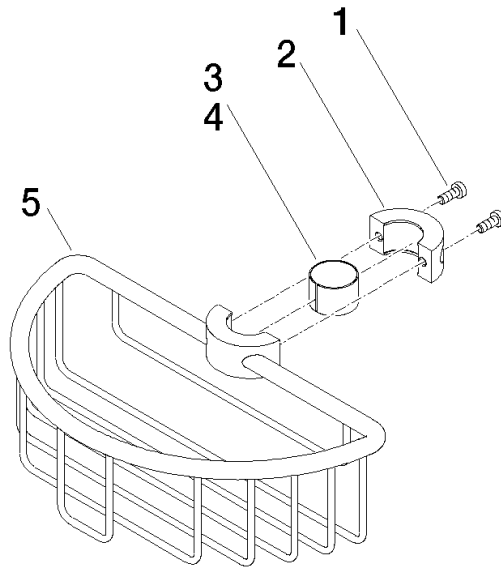

82 290 970

- Ancho 200mm
- Altura 62 mm
- Saliente 125 mm

Encaja con: IMO, LULU, MADISON, MEM, TARA, CL.1, LISSÉ, VAIA, META, CYO

	Dark Platinum cepillado	82 290 970-99
	Cromo	82 290 970-00
	Platino cepillado	82 290 970-06
	Platino	82 290 970-08
	Latón (Oro 23k)	82 290 970-09
	Dark Chrome	82 290 970-19
	Oro claro	82 290 970-26
	Oro claro cepillado	82 290 970-27
	Latón cepillado (Oro 23k)	82 290 970-28
	Negro mate	82 290 970-33
	Bronce cepillado	82 290 970-42
	Champagne cepillado (Oro 22k)	82 290 970-46
	Champagne (Oro 22k)	82 290 970-47
	Cromo cepillado	82 290 970-93

82 290 970

mm [inches]

82 290 970

Versión del producto de 10/1/2023

Piezas para otros
acabados pueden
encontrarse aquí:
Cromo

Cestilla para ducha. para montaje a posteriori - Dark Platinum cepillado

IMO

82 290 970

Lista de piezas de recambios

Versión del producto de 10/1/2023

N°	Número de artículo	Denominación	Cantidad de montaje	Plazo de entrega
	09 30 30 054 90	tornillo	8	2