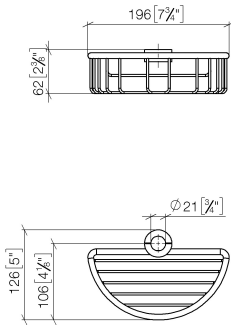

82 290 970

- Ancho 200mm
- Altura 62 mm
- Saliente 125 mm

Encaja con: IMO, LULU, MADISON, MEM, TARA, CL.1, LISSÉ, VAIA, META, CYO

	Dark Platinum cepillado	82 290 970-99
	Cromo	82 290 970-00
	Platino cepillado	82 290 970-06
	Platino	82 290 970-08
	Latón (Oro 23k)	82 290 970-09
	Dark Chrome	82 290 970-19
	Oro claro	82 290 970-26
	Oro claro cepillado	82 290 970-27
	Latón cepillado (Oro 23k)	82 290 970-28
	Negro mate	82 290 970-33
	Bronce cepillado	82 290 970-42
	Champagne cepillado (Oro 22k)	82 290 970-46
	Champagne (Oro 22k)	82 290 970-47
	Cromo cepillado	82 290 970-93

82 290 970

mm [inches]

82 290 970

Versión del producto de 10/1/2023

Piezas para otros
acabados pueden
encontrarse aquí:
Cromo

Cestilla para ducha. para montaje a posteriori - Dark Platinum cepillado

IMO

82 290 970

Lista de piezas de recambios

Versión del producto de 10/1/2023

N°	Número de artículo	Denominación	Cantidad de montaje	Plazo de entrega
	09 30 30 054 90	tornillo	8	2