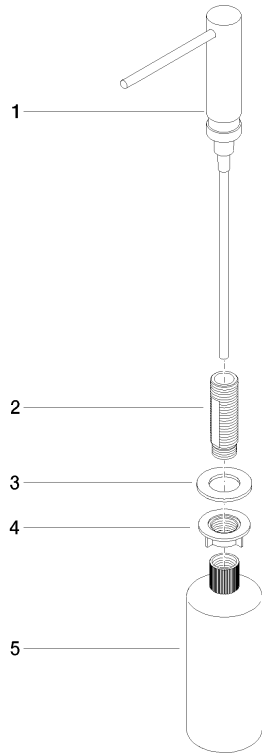

82 424 970

- Saliente 124 mm
- Botella de 500 ml
- Se puede llenar desde arriba
- Cabezal del dosificador giratorio
- Altura 125 mm
- Ancho 30mm
- Diámetro del orificio 25 mm

Encaja con ELIO, ENO, MEM, META SQUARE, SYNC y TARA ULTRA

Encaja con: ELIO, MEM, ENO, SYNC, TARA ULTRA, META SQUARE

	Platino	82 424 970-08
	Cromo	82 424 970-00
	Platino cepillado	82 424 970-06
	Latón (Oro 23k)	82 424 970-09
	Dark Chrome	82 424 970-19
	Latón cepillado (Oro 23k)	82 424 970-28
	Negro mate	82 424 970-33
	Champagne cepillado (Oro 22k)	82 424 970-46
	Champagne (Oro 22k)	82 424 970-47
	Cromo cepillado	82 424 970-93
	Dark Platinum cepillado	82 424 970-99

82 424 970

mm [inches]

82 424 970

Piezas para otros
acabados pueden
encontrarse aquí:
Cromo

Dispensador sin roseta - Platino

ELIO

82 424 970

Lista de piezas de recambios

N°	Número de artículo	Denominación	Cantidad de montaje	Plazo de entrega
	90 10 10 539 00-08	dosificador	5	40