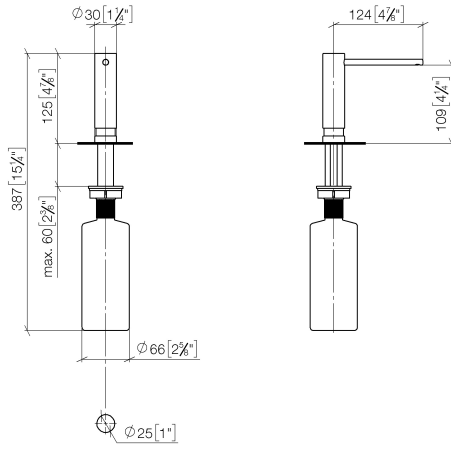

82 424 970

- Saliente 124 mm
- Botella de 500 ml
- Se puede llenar desde arriba
- Cabezal del dosificador giratorio
- Altura 125 mm
- Ancho 30mm
- Diámetro del orificio 25 mm

Encaja con ELIO, ENO, MEM, META SQUARE, SYNC y TARA ULTRA

Encaja con: ELIO, MEM, ENO, SYNC, TARA ULTRA, META SQUARE

	Platino	82 424 970-08
	Cromo	82 424 970-00
	Platino cepillado	82 424 970-06
	Latón (Oro 23k)	82 424 970-09
	Dark Chrome	82 424 970-19
	Latón cepillado (Oro 23k)	82 424 970-28
	Negro mate	82 424 970-33
	Champagne cepillado (Oro 22k)	82 424 970-46
	Champagne (Oro 22k)	82 424 970-47
	Cromo cepillado	82 424 970-93
	Dark Platinum cepillado	82 424 970-99

82 424 970

mm [inches]

82 424 970

Piezas para otros
acabados pueden
encontrarse aquí:
Cromo

Dispensador sin roseta - Platino

ELIO

82 424 970

Lista de piezas de recambios

N°	Número de artículo	Denominación	Cantidad de montaje	Plazo de entrega
	90 10 10 539 00-08	dosificador	5	40