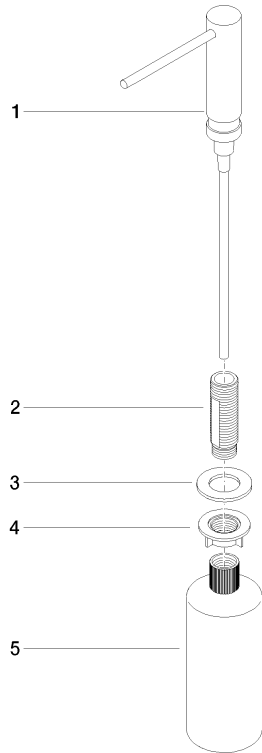

82 424 970

- Saliente 124 mm
- Botella de 500 ml
- Se puede llenar desde arriba
- Cabezal del dosificador giratorio
- Altura 125 mm
- Ancho 30mm
- Diámetro del orificio 25 mm

Encaja con ELIO, ENO, MEM, META SQUARE, SYNC y TARA ULTRA

Encaja con: ELIO, MEM, ENO, SYNC, TARA ULTRA, META SQUARE

	Latón (Oro 23k)	82 424 970-09
	Cromo	82 424 970-00
	Platino cepillado	82 424 970-06
	Platino	82 424 970-08
	Dark Chrome	82 424 970-19
	Latón cepillado (Oro 23k)	82 424 970-28
	Negro mate	82 424 970-33
	Champagne cepillado (Oro 22k)	82 424 970-46
	Champagne (Oro 22k)	82 424 970-47
	Cromo cepillado	82 424 970-93
	Dark Platinum cepillado	82 424 970-99

82 424 970

mm [inches]

82 424 970

Piezas para otros
acabados pueden
encontrarse aquí:
Cromo

Dispensador sin roseta - Latón (Oro 23k)

ELIO

82 424 970

Lista de piezas de recambios

N°	Número de artículo	Denominación	Cantidad de montaje	Plazo de entrega
	90 10 10 539 00-09	dosificador	5	40