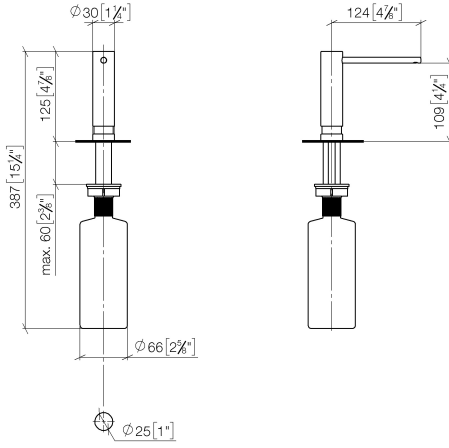

82 424 970

- Saliente 124 mm
- Botella de 500 ml
- Se puede llenar desde arriba
- Cabezal del dosificador giratorio
- Altura 125 mm
- Ancho 30mm
- Diámetro del orificio 25 mm

Encaja con ELIO, ENO, MEM, META SQUARE, SYNC y TARA ULTRA

Encaja con: ELIO, MEM, ENO, SYNC, TARA ULTRA, META SQUARE

	Latón (Oro 23k)	82 424 970-09
	Cromo	82 424 970-00
	Platino cepillado	82 424 970-06
	Platino	82 424 970-08
	Dark Chrome	82 424 970-19
	Latón cepillado (Oro 23k)	82 424 970-28
	Negro mate	82 424 970-33
	Champagne cepillado (Oro 22k)	82 424 970-46
	Champagne (Oro 22k)	82 424 970-47
	Cromo cepillado	82 424 970-93
	Dark Platinum cepillado	82 424 970-99

82 424 970

mm [inches]

82 424 970

Piezas para otros
acabados pueden
encontrarse aquí:
Cromo

Dispensador sin roseta - Latón (Oro 23k)

ELIO

82 424 970

Lista de piezas de recambios

N°	Número de artículo	Denominación	Cantidad de montaje	Plazo de entrega
	90 10 10 539 00-09	dosificador	5	40