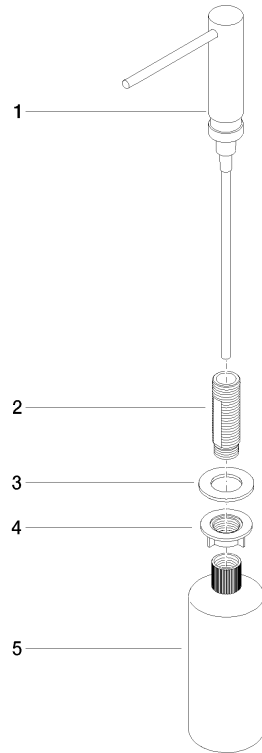

82 424 970

- Saliente 124 mm
- Botella de 500 ml
- Se puede llenar desde arriba
- Cabezal del dosificador giratorio
- Altura 125 mm
- Ancho 30mm
- Diámetro del orificio 25 mm

Encaja con ELIO, ENO, MEM, META SQUARE, SYNC y TARA ULTRA

Encaja con: ELIO, MEM, ENO, SYNC, TARA ULTRA, META SQUARE

	Dark Chrome	82 424 970-19
	Cromo	82 424 970-00
	Platino cepillado	82 424 970-06
	Platino	82 424 970-08
	Latón (Oro 23k)	82 424 970-09
	Latón cepillado (Oro 23k)	82 424 970-28
	Negro mate	82 424 970-33
	Champagne cepillado (Oro 22k)	82 424 970-46
	Champagne (Oro 22k)	82 424 970-47
	Cromo cepillado	82 424 970-93
	Dark Platinum cepillado	82 424 970-99

82 424 970

mm [inches]

82 424 970

Piezas para otros
acabados pueden
encontrarse aquí:
Cromo

Dispensador sin roseta - Dark Chrome

ELIO

82 424 970

Lista de piezas de recambios