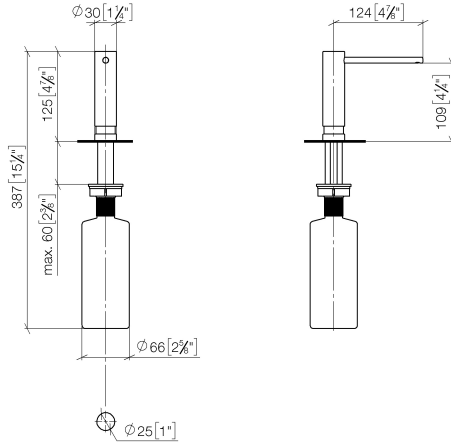

82 424 970

- Saliente 124 mm
- Botella de 500 ml
- Se puede llenar desde arriba
- Cabezal del dosificador giratorio
- Altura 125 mm
- Ancho 30mm
- Diámetro del orificio 25 mm

Encaja con ELIO, ENO, MEM, META SQUARE, SYNC y TARA ULTRA

Encaja con: ELIO, MEM, ENO, SYNC, TARA ULTRA, META SQUARE

	Dark Chrome	82 424 970-19
	Cromo	82 424 970-00
	Platino cepillado	82 424 970-06
	Platino	82 424 970-08
	Latón (Oro 23k)	82 424 970-09
	Latón cepillado (Oro 23k)	82 424 970-28
	Negro mate	82 424 970-33
	Champagne cepillado (Oro 22k)	82 424 970-46
	Champagne (Oro 22k)	82 424 970-47
	Cromo cepillado	82 424 970-93
	Dark Platinum cepillado	82 424 970-99

82 424 970

mm [inches]

82 424 970

Piezas para otros
acabados pueden
encontrarse aquí:
Cromo

Dispensador sin roseta - Dark Chrome

ELIO

82 424 970

Lista de piezas de recambios