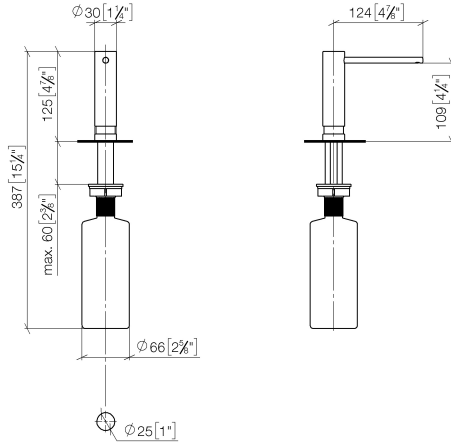

82 424 970

- Saliente 124 mm
- Botella de 500 ml
- Se puede llenar desde arriba
- Cabezal del dosificador giratorio
- Altura 125 mm
- Ancho 30mm
- Diámetro del orificio 25 mm

Encaja con ELIO, ENO, MEM, META SQUARE, SYNC y TARA ULTRA

Encaja con: ELIO, MEM, ENO, SYNC, TARA ULTRA, META SQUARE

	Negro mate	82 424 970-33
	Cromo	82 424 970-00
	Platino cepillado	82 424 970-06
	Platino	82 424 970-08
	Latón (Oro 23k)	82 424 970-09
	Dark Chrome	82 424 970-19
	Latón cepillado (Oro 23k)	82 424 970-28
	Champagne cepillado (Oro 22k)	82 424 970-46
	Champagne (Oro 22k)	82 424 970-47
	Cromo cepillado	82 424 970-93
	Dark Platinum cepillado	82 424 970-99

82 424 970

mm [inches]

82 424 970

Piezas para otros
acabados pueden
encontrarse aquí:
Cromo

Dispensador sin roseta - Negro mate

ELIO

82 424 970

Lista de piezas de recambios

N°	Número de artículo	Denominación	Cantidad de montaje	Plazo de entrega
	90 10 10 539 00-33	dosificador	5	30