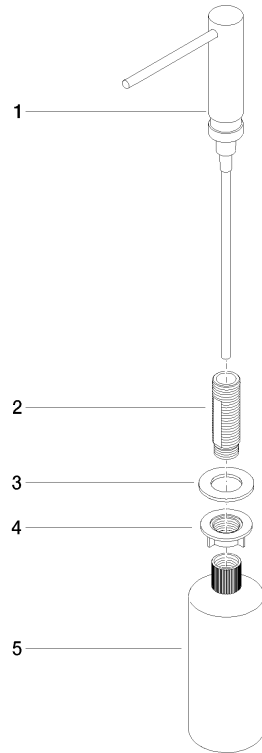

82 424 970

- Saliente 124 mm
- Botella de 500 ml
- Se puede llenar desde arriba
- Cabezal del dosificador giratorio
- Altura 125 mm
- Ancho 30mm
- Diámetro del orificio 25 mm

Encaja con ELIO, ENO, MEM, META SQUARE, SYNC y TARA ULTRA

Encaja con: ELIO, MEM, ENO, SYNC, TARA ULTRA, META SQUARE

	Negro mate	82 424 970-33
	Cromo	82 424 970-00
	Platino cepillado	82 424 970-06
	Platino	82 424 970-08
	Latón (Oro 23k)	82 424 970-09
	Dark Chrome	82 424 970-19
	Latón cepillado (Oro 23k)	82 424 970-28
	Champagne cepillado (Oro 22k)	82 424 970-46
	Champagne (Oro 22k)	82 424 970-47
	Cromo cepillado	82 424 970-93
	Dark Platinum cepillado	82 424 970-99

82 424 970

mm [inches]

82 424 970

Piezas para otros
acabados pueden
encontrarse aquí:
Cromo

Dispensador sin roseta - Negro mate

ELIO

82 424 970

Lista de piezas de recambios

N°	Número de artículo	Denominación	Cantidad de montaje	Plazo de entrega
	90 10 10 539 00-33	dosificador	5	30