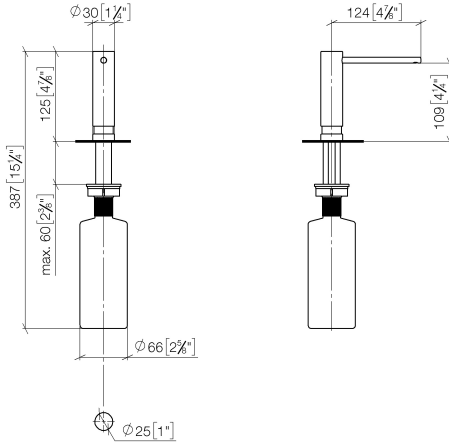

Dispensador sin roseta - Champagne cepillado (Oro 22k)

ELIO

82 424 970

- Saliente 124 mm
- Botella de 500 ml
- Se puede llenar desde arriba
- Cabezal del dosificador giratorio
- Altura 125 mm
- Ancho 30mm
- Diámetro del orificio 25 mm

Encaja con ELIO, ENO, MEM, META SQUARE, SYNC y TARA ULTRA

Encaja con: ELIO, MEM, ENO, SYNC, TARA ULTRA, META SQUARE

	Champagne cepillado (Oro 22k)	82 424 970-46
	Cromo	82 424 970-00
	Platino cepillado	82 424 970-06
	Platino	82 424 970-08
	Latón (Oro 23k)	82 424 970-09
	Dark Chrome	82 424 970-19
	Latón cepillado (Oro 23k)	82 424 970-28
	Negro mate	82 424 970-33
	Champagne (Oro 22k)	82 424 970-47
	Cromo cepillado	82 424 970-93
	Dark Platinum cepillado	82 424 970-99

82 424 970

mm [inches]

82 424 970

Piezas para otros
acabados pueden
encontrarse aquí:
Cromo

Dispensador sin roseta - Champagne cepillado (Oro 22k)

ELIO

82 424 970

Lista de piezas de recambios

N°	Número de artículo	Denominación	Cantidad de montaje	Plazo de entrega
	90 10 10 539 00-46	dosificador	5	30