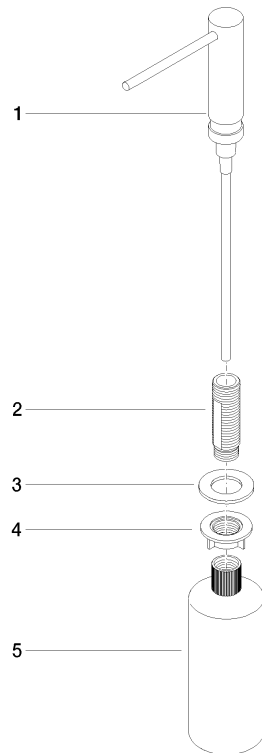

Dispensador sin roseta - Champagne cepillado (Oro 22k)

ELIO

82 424 970

- Saliente 124 mm
- Botella de 500 ml
- Se puede llenar desde arriba
- Cabezal del dosificador giratorio
- Altura 125 mm
- Ancho 30mm
- Diámetro del orificio 25 mm

Encaja con ELIO, ENO, MEM, META SQUARE, SYNC y TARA ULTRA

Encaja con: ELIO, MEM, ENO, SYNC, TARA ULTRA, META SQUARE

	Champagne cepillado (Oro 22k)	82 424 970-46
	Cromo	82 424 970-00
	Platino cepillado	82 424 970-06
	Platino	82 424 970-08
	Latón (Oro 23k)	82 424 970-09
	Dark Chrome	82 424 970-19
	Latón cepillado (Oro 23k)	82 424 970-28
	Negro mate	82 424 970-33
	Champagne (Oro 22k)	82 424 970-47
	Cromo cepillado	82 424 970-93
	Dark Platinum cepillado	82 424 970-99

82 424 970

mm [inches]

82 424 970

Piezas para otros
acabados pueden
encontrarse aquí:
Cromo

Dispensador sin roseta - Champagne cepillado (Oro 22k)

ELIO

82 424 970

Lista de piezas de recambios

N°	Número de artículo	Denominación	Cantidad de montaje	Plazo de entrega
	90 10 10 539 00-46	dosificador	5	30