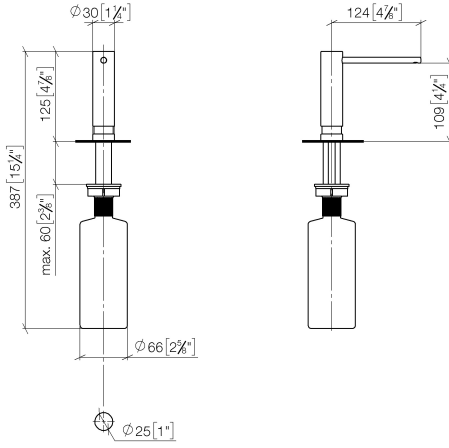

Dispensador sin roseta - Champagne (Oro 22k)

ELIO

82 424 970

- Saliente 124 mm
- Botella de 500 ml
- Se puede llenar desde arriba
- Cabezal del dosificador giratorio
- Altura 125 mm
- Ancho 30mm
- Diámetro del orificio 25 mm

Encaja con ELIO, ENO, MEM, META SQUARE, SYNC y TARA ULTRA

Encaja con: ELIO, MEM, ENO, SYNC, TARA ULTRA, META SQUARE

| | | |
|--|-------------------------------|---------------|
|  | Champagne (Oro 22k) | 82 424 970-47 |
|  | Cromo | 82 424 970-00 |
|  | Platino cepillado | 82 424 970-06 |
|  | Platino | 82 424 970-08 |
|  | Latón (Oro 23k) | 82 424 970-09 |
|  | Dark Chrome | 82 424 970-19 |
|  | Latón cepillado (Oro 23k) | 82 424 970-28 |
|  | Negro mate | 82 424 970-33 |
|  | Champagne cepillado (Oro 22k) | 82 424 970-46 |
|  | Cromo cepillado | 82 424 970-93 |
|  | Dark Platinum cepillado | 82 424 970-99 |

82 424 970

mm [inches]

82 424 970

Piezas para otros
acabados pueden
encontrarse aquí:
Cromo

Dispensador sin roseta - Champagne (Oro 22k)

ELIO

82 424 970

Lista de piezas de recambios

| N° | Número de artículo | Denominación | Cantidad de montaje | Plazo de entrega |
|----|--------------------|--------------|---------------------|------------------|
| | 90 10 10 539 00-47 | dosificador | 5 | 30 |