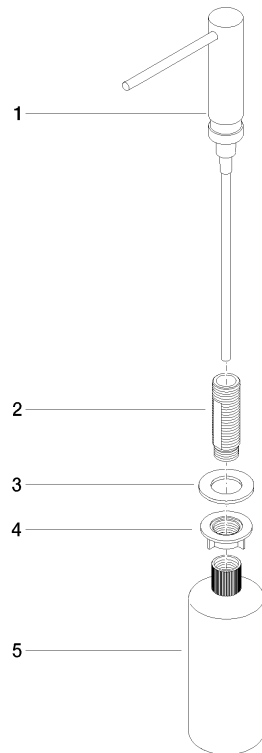

Dispensador sin roseta - Champagne (Oro 22k)

ELIO

82 424 970

- Saliente 124 mm
- Botella de 500 ml
- Se puede llenar desde arriba
- Cabezal del dosificador giratorio
- Altura 125 mm
- Ancho 30mm
- Diámetro del orificio 25 mm

Encaja con ELIO, ENO, MEM, META SQUARE, SYNC y TARA ULTRA

Encaja con: ELIO, MEM, ENO, SYNC, TARA ULTRA, META SQUARE

| | | |
|--|-------------------------------|---------------|
|  | Champagne (Oro 22k) | 82 424 970-47 |
|  | Cromo | 82 424 970-00 |
|  | Platino cepillado | 82 424 970-06 |
|  | Platino | 82 424 970-08 |
|  | Latón (Oro 23k) | 82 424 970-09 |
|  | Dark Chrome | 82 424 970-19 |
|  | Latón cepillado (Oro 23k) | 82 424 970-28 |
|  | Negro mate | 82 424 970-33 |
|  | Champagne cepillado (Oro 22k) | 82 424 970-46 |
|  | Cromo cepillado | 82 424 970-93 |
|  | Dark Platinum cepillado | 82 424 970-99 |

82 424 970

mm [inches]

82 424 970

Piezas para otros
acabados pueden
encontrarse aquí:
Cromo

Dispensador sin roseta - Champagne (Oro 22k)

ELIO

82 424 970

Lista de piezas de recambios

| N° | Número de artículo | Denominación | Cantidad de montaje | Plazo de entrega |
|----|--------------------|--------------|---------------------|------------------|
| | 90 10 10 539 00-47 | dosificador | 5 | 30 |