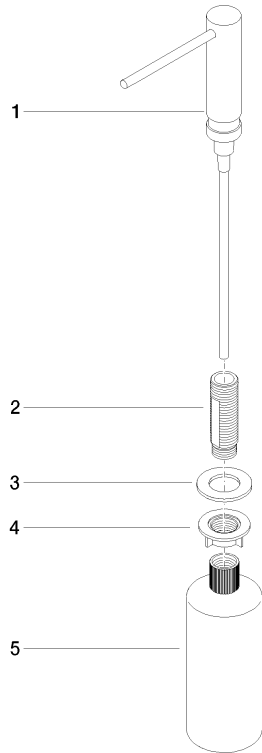

Dispensador sin roseta - Cromo cepillado

ELIO

82 424 970

- Saliente 124 mm
- Botella de 500 ml
- Se puede llenar desde arriba
- Cabezal del dosificador giratorio
- Altura 125 mm
- Ancho 30mm
- Diámetro del orificio 25 mm

Encaja con ELIO, ENO, MEM, META SQUARE, SYNC y TARA ULTRA

Encaja con: ELIO, MEM, ENO, SYNC, TARA ULTRA, META SQUARE

	Cromo cepillado	82 424 970-93
	Cromo	82 424 970-00
	Platino cepillado	82 424 970-06
	Platino	82 424 970-08
	Latón (Oro 23k)	82 424 970-09
	Dark Chrome	82 424 970-19
	Latón cepillado (Oro 23k)	82 424 970-28
	Negro mate	82 424 970-33
	Champagne cepillado (Oro 22k)	82 424 970-46
	Champagne (Oro 22k)	82 424 970-47
	Dark Platinum cepillado	82 424 970-99

82 424 970

mm [inches]

82 424 970

Piezas para otros
acabados pueden
encontrarse aquí:
Cromo

Dispensador sin roseta - Cromo cepillado

ELIO

82 424 970

Lista de piezas de recambios

N°	Número de artículo	Denominación	Cantidad de montaje	Plazo de entrega
	90 10 10 539 00-93	dosificador	5	20