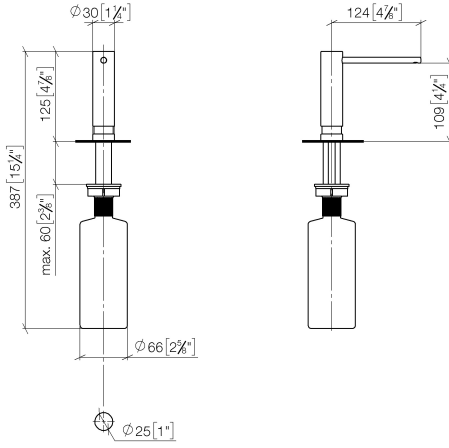

Dispensador sin roseta - Cromo cepillado

ELIO

82 424 970

- Saliente 124 mm
- Botella de 500 ml
- Se puede llenar desde arriba
- Cabezal del dosificador giratorio
- Altura 125 mm
- Ancho 30mm
- Diámetro del orificio 25 mm

Encaja con ELIO, ENO, MEM, META SQUARE, SYNC y TARA ULTRA

Encaja con: ELIO, MEM, ENO, SYNC, TARA ULTRA, META SQUARE

	Cromo cepillado	82 424 970-93
	Cromo	82 424 970-00
	Platino cepillado	82 424 970-06
	Platino	82 424 970-08
	Latón (Oro 23k)	82 424 970-09
	Dark Chrome	82 424 970-19
	Latón cepillado (Oro 23k)	82 424 970-28
	Negro mate	82 424 970-33
	Champagne cepillado (Oro 22k)	82 424 970-46
	Champagne (Oro 22k)	82 424 970-47
	Dark Platinum cepillado	82 424 970-99

82 424 970

mm [inches]

82 424 970

Piezas para otros
acabados pueden
encontrarse aquí:
Cromo

Dispensador sin roseta - Cromo cepillado

ELIO

82 424 970

Lista de piezas de recambios

N°	Número de artículo	Denominación	Cantidad de montaje	Plazo de entrega
	90 10 10 539 00-93	dosificador	5	20