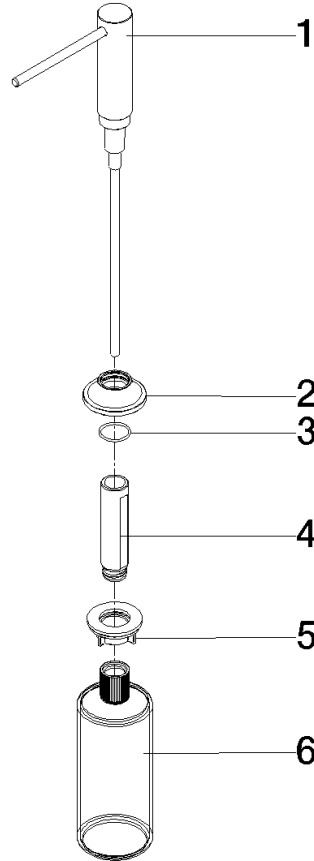

82 434 809

- Saliente 140 mm
- Botella de 500 ml
- Se puede llenar desde arriba
- Cabezal del dosificador giratorio
- Altura 124 mm
- Roseta Ø 55 mm
- Diámetro del orificio 25 mm

	Cromo	82 434 809-00
	Platino cepillado	82 434 809-06
	Platino	82 434 809-08
	Latón (Oro 23k)	82 434 809-09
	Dark Chrome	82 434 809-19
	Latón cepillado (Oro 23k)	82 434 809-28
	Negro mate	82 434 809-33
	Champagne cepillado (Oro 22k)	82 434 809-46
	Champagne (Oro 22k)	82 434 809-47
	Cromo cepillado	82 434 809-93
	Dark Platinum cepillado	82 434 809-99

82 434 809

mm [inches]

82 434 809

Piezas para otros acabados pueden encontrarse aquí:
Platino cepillado

Lista de piezas de recambios

N°	Número de artículo	Denominación	Cantidad de montaje	Plazo de entrega
1	90 10 10 534 00-00	dosificador	1	10
2	90 27 87 042 00-00	roseta	1	10
3	09 14 10 112 90	sello	1	2
4	08 10 10 527 90	soporte	1	2
5	05 23 10 001 00 90	juego de fijación	1	2
6	90 10 10 603 00 90	recipiente	1	2