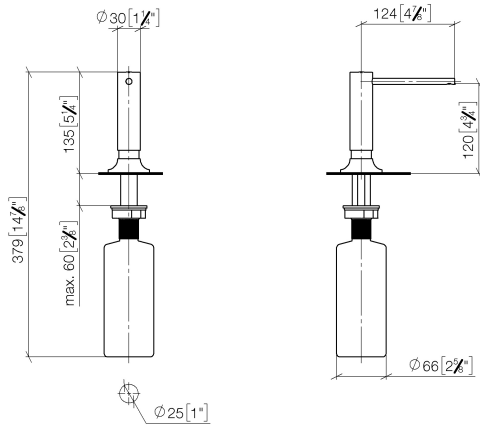

82 434 809

- Saliente 140 mm
- Botella de 500 ml
- Se puede llenar desde arriba
- Cabezal del dosificador giratorio
- Altura 124 mm
- Roseta Ø 55 mm
- Diámetro del orificio 25 mm

	Cromo	82 434 809-00
	Platino cepillado	82 434 809-06
	Platino	82 434 809-08
	Latón (Oro 23k)	82 434 809-09
	Dark Chrome	82 434 809-19
	Latón cepillado (Oro 23k)	82 434 809-28
	Negro mate	82 434 809-33
	Champagne cepillado (Oro 22k)	82 434 809-46
	Champagne (Oro 22k)	82 434 809-47
	Cromo cepillado	82 434 809-93
	Dark Platinum cepillado	82 434 809-99

82 434 809

mm [inches]

82 434 809

Piezas para otros acabados pueden encontrarse aquí:
Platino cepillado

Lista de piezas de recambios

N°	Número de artículo	Denominación	Cantidad de montaje	Plazo de entrega
1	90 10 10 534 00-00	dosificador	1	10
2	90 27 87 042 00-00	roseta	1	10
3	09 14 10 112 90	sello	1	2
4	08 10 10 527 90	soporte	1	2
5	05 23 10 001 00 90	juego de fijación	1	2
6	90 10 10 603 00 90	recipiente	1	2