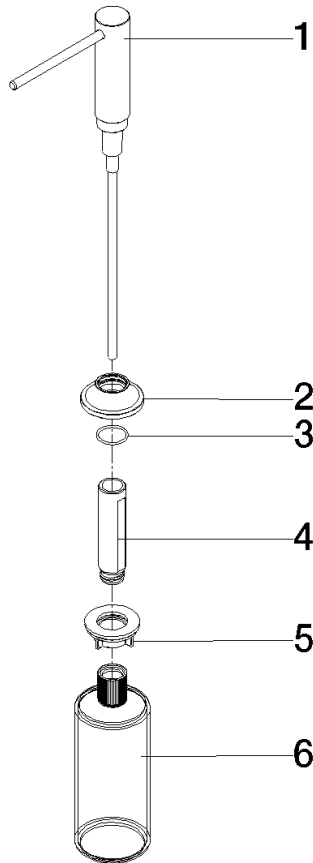

82 434 809

- Saliente 140 mm
- Botella de 500 ml
- Se puede llenar desde arriba
- Cabezal del dosificador giratorio
- Altura 124 mm
- Roseta Ø 55 mm
- Diámetro del orificio 25 mm

	Platino cepillado	82 434 809-06
	Cromo	82 434 809-00
	Platino	82 434 809-08
	Latón (Oro 23k)	82 434 809-09
	Dark Chrome	82 434 809-19
	Latón cepillado (Oro 23k)	82 434 809-28
	Negro mate	82 434 809-33
	Champagne cepillado (Oro 22k)	82 434 809-46
	Champagne (Oro 22k)	82 434 809-47
	Cromo cepillado	82 434 809-93
	Dark Platinum cepillado	82 434 809-99

82 434 809

mm [inches]

82 434 809

Versión del producto de 7/1/2023

Piezas para otros
acabados pueden
encontrarse aquí:
Cromo

VAIA Dispensador con roseta - Platino cepillado

VAIA

82 434 809

Lista de piezas de recambios

Versión del producto de 7/1/2023

N°	Número de artículo	Denominación	Cantidad de montaje	Plazo de entrega
	90 10 10 534 00-06	dosificador	6	10