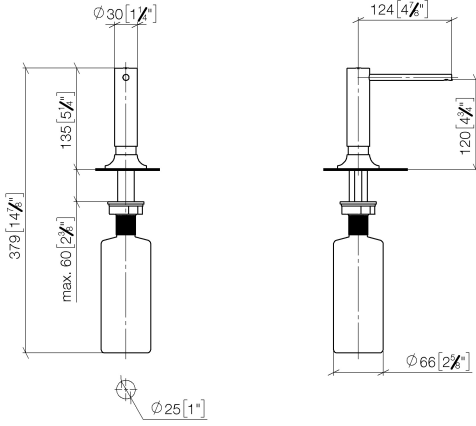

82 434 809

- Saliente 140 mm
- Botella de 500 ml
- Se puede llenar desde arriba
- Cabezal del dosificador giratorio
- Altura 124 mm
- Roseta Ø 55 mm
- Diámetro del orificio 25 mm

	Platino cepillado	82 434 809-06
	Cromo	82 434 809-00
	Platino	82 434 809-08
	Latón (Oro 23k)	82 434 809-09
	Dark Chrome	82 434 809-19
	Latón cepillado (Oro 23k)	82 434 809-28
	Negro mate	82 434 809-33
	Champagne cepillado (Oro 22k)	82 434 809-46
	Champagne (Oro 22k)	82 434 809-47
	Cromo cepillado	82 434 809-93
	Dark Platinum cepillado	82 434 809-99

82 434 809

mm [inches]

82 434 809

Versión del producto de 7/1/2023

Piezas para otros
acabados pueden
encontrarse aquí:
Cromo

VAIA Dispensador con roseta - Platino cepillado

VAIA

82 434 809

Lista de piezas de recambios

Versión del producto de 7/1/2023

N°	Número de artículo	Denominación	Cantidad de montaje	Plazo de entrega
	90 10 10 534 00-06	dosificador	6	10