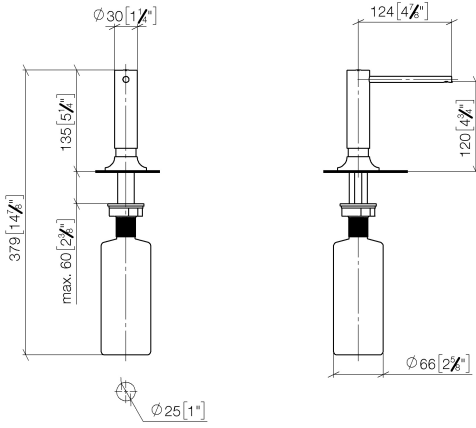

82 434 809

- Saliente 140 mm
- Botella de 500 ml
- Se puede llenar desde arriba
- Cabezal del dosificador giratorio
- Altura 124 mm
- Roseta Ø 55 mm
- Diámetro del orificio 25 mm

	Platino	82 434 809-08
	Cromo	82 434 809-00
	Platino cepillado	82 434 809-06
	Latón (Oro 23k)	82 434 809-09
	Dark Chrome	82 434 809-19
	Latón cepillado (Oro 23k)	82 434 809-28
	Negro mate	82 434 809-33
	Champagne cepillado (Oro 22k)	82 434 809-46
	Champagne (Oro 22k)	82 434 809-47
	Cromo cepillado	82 434 809-93
	Dark Platinum cepillado	82 434 809-99

82 434 809

mm [inches]

82 434 809

Versión del producto de 7/1/2023

Piezas para otros
acabados pueden
encontrarse aquí:
Cromo

VAIA Dispensador con roseta - Platino

VAIA

82 434 809

Lista de piezas de recambios

Versión del producto de 7/1/2023

Nº	Número de artículo	Denominación	Cantidad de montaje	Plazo de entrega
	90 10 10 534 00-08	dosificador	6	40