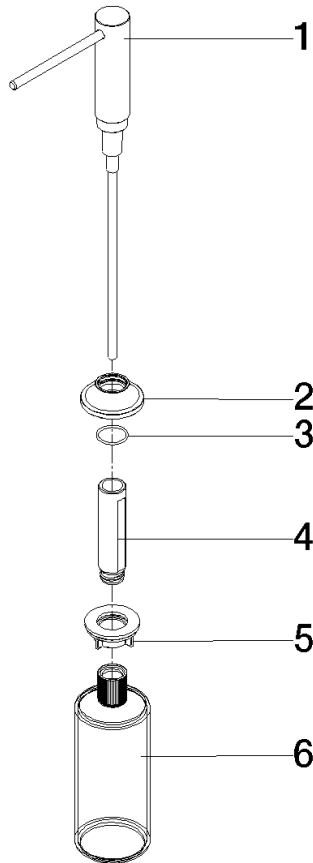

82 434 809

- Saliente 140 mm
- Botella de 500 ml
- Se puede llenar desde arriba
- Cabezal del dosificador giratorio
- Altura 124 mm
- Roseta Ø 55 mm
- Diámetro del orificio 25 mm

	Platino	82 434 809-08
	Cromo	82 434 809-00
	Platino cepillado	82 434 809-06
	Latón (Oro 23k)	82 434 809-09
	Dark Chrome	82 434 809-19
	Latón cepillado (Oro 23k)	82 434 809-28
	Negro mate	82 434 809-33
	Champagne cepillado (Oro 22k)	82 434 809-46
	Champagne (Oro 22k)	82 434 809-47
	Cromo cepillado	82 434 809-93
	Dark Platinum cepillado	82 434 809-99

82 434 809

mm [inches]

82 434 809

Versión del producto de 7/1/2023

Piezas para otros
acabados pueden
encontrarse aquí:
Cromo

VAIA Dispensador con roseta - Platino

VAIA

82 434 809

Lista de piezas de recambios

Versión del producto de 7/1/2023

Nº	Número de artículo	Denominación	Cantidad de montaje	Plazo de entrega
	90 10 10 534 00-08	dosificador	6	40