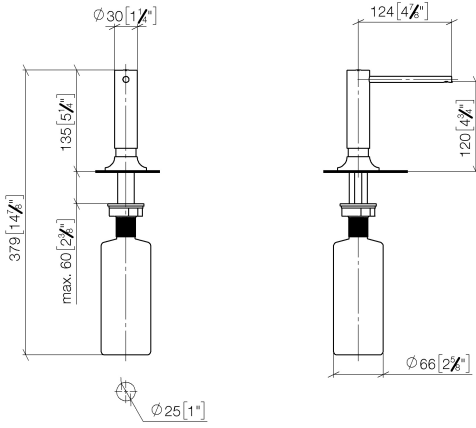

82 434 809

- Saliente 140 mm
- Botella de 500 ml
- Se puede llenar desde arriba
- Cabezal del dosificador giratorio
- Altura 124 mm
- Roseta Ø 55 mm
- Diámetro del orificio 25 mm

	Latón (Oro 23k)	82 434 809-09
	Cromo	82 434 809-00
	Platino cepillado	82 434 809-06
	Platino	82 434 809-08
	Dark Chrome	82 434 809-19
	Latón cepillado (Oro 23k)	82 434 809-28
	Negro mate	82 434 809-33
	Champagne cepillado (Oro 22k)	82 434 809-46
	Champagne (Oro 22k)	82 434 809-47
	Cromo cepillado	82 434 809-93
	Dark Platinum cepillado	82 434 809-99

82 434 809

mm [inches]

82 434 809

Versión del producto de 7/1/2023

Piezas para otros
acabados pueden
encontrarse aquí:
Cromo

VAIA Dispensador con roseta - Latón (Oro 23k)

VAIA

82 434 809

Lista de piezas de recambios

Versión del producto de 7/1/2023

N°	Número de artículo	Denominación	Cantidad de montaje	Plazo de entrega
	90 10 10 534 00-09	dosificador	6	40