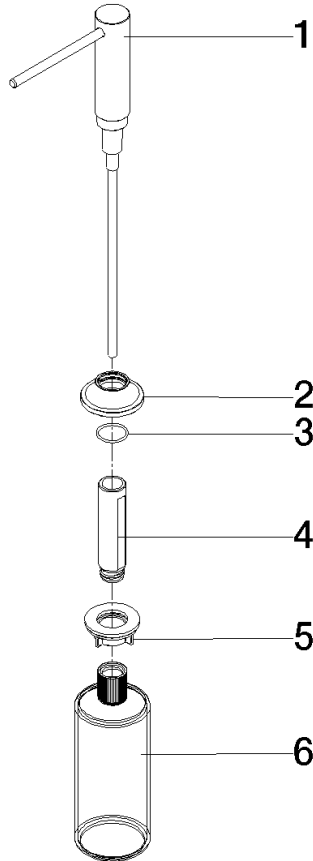

82 434 809

- Saliente 140 mm
- Botella de 500 ml
- Se puede llenar desde arriba
- Cabezal del dosificador giratorio
- Altura 124 mm
- Roseta Ø 55 mm
- Diámetro del orificio 25 mm

	Latón (Oro 23k)	82 434 809-09
	Cromo	82 434 809-00
	Platino cepillado	82 434 809-06
	Platino	82 434 809-08
	Dark Chrome	82 434 809-19
	Latón cepillado (Oro 23k)	82 434 809-28
	Negro mate	82 434 809-33
	Champagne cepillado (Oro 22k)	82 434 809-46
	Champagne (Oro 22k)	82 434 809-47
	Cromo cepillado	82 434 809-93
	Dark Platinum cepillado	82 434 809-99

82 434 809

mm [inches]

82 434 809

Versión del producto de 7/1/2023

Piezas para otros
acabados pueden
encontrarse aquí:
Cromo

VAIA Dispensador con roseta - Latón (Oro 23k)

VAIA

82 434 809

Lista de piezas de recambios

Versión del producto de 7/1/2023

N°	Número de artículo	Denominación	Cantidad de montaje	Plazo de entrega
	90 10 10 534 00-09	dosificador	6	40