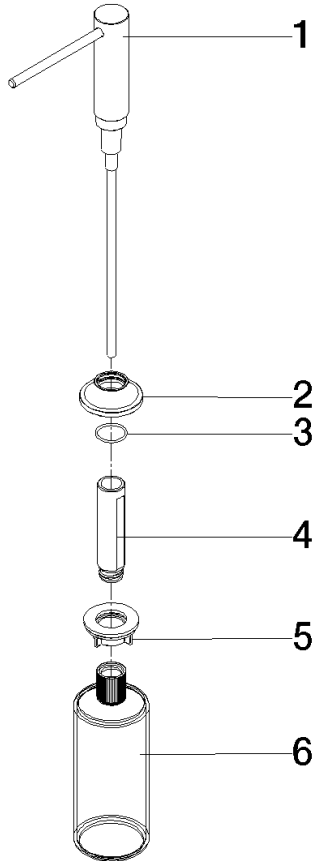

82 434 809

- Saliente 140 mm
- Botella de 500 ml
- Se puede llenar desde arriba
- Cabezal del dosificador giratorio
- Altura 124 mm
- Roseta Ø 55 mm
- Diámetro del orificio 25 mm

|  |                               |               |
|--|-------------------------------|---------------|
|    | Dark Chrome                   | 82 434 809-19 |
|    | Cromo                         | 82 434 809-00 |
|    | Platino cepillado             | 82 434 809-06 |
|    | Platino                       | 82 434 809-08 |
|    | Latón (Oro 23k)               | 82 434 809-09 |
|    | Latón cepillado (Oro 23k)     | 82 434 809-28 |
|    | Negro mate                    | 82 434 809-33 |
|    | Champagne cepillado (Oro 22k) | 82 434 809-46 |
|    | Champagne (Oro 22k)           | 82 434 809-47 |
|   | Cromo cepillado               | 82 434 809-93 |
|  | Dark Platinum cepillado       | 82 434 809-99 |

82 434 809

mm [inches]

82 434 809

**Versión del producto de 7/1/2023**

Piezas para otros  
acabados pueden  
encontrarse aquí:  
Cromo

VAIA Dispensador con roseta - Dark Chrome

VAIA

82 434 809

## Lista de piezas de recambios

Versión del producto de 7/1/2023

| N° | Número de artículo | Denominación | Cantidad de montaje | Plazo de entrega |
|----|--------------------|--------------|---------------------|------------------|
|    | 90 10 10 534 00-19 | dosificador  | 6                   | 20               |