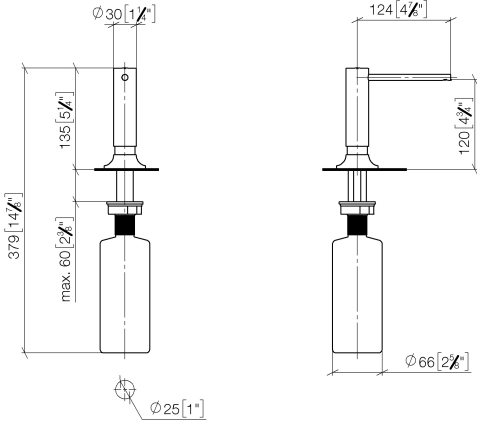

82 434 809

- Saliente 140 mm
- Botella de 500 ml
- Se puede llenar desde arriba
- Cabezal del dosificador giratorio
- Altura 124 mm
- Roseta Ø 55 mm
- Diámetro del orificio 25 mm

|  |                               |               |
|--|-------------------------------|---------------|
|    | Dark Chrome                   | 82 434 809-19 |
|    | Cromo                         | 82 434 809-00 |
|    | Platino cepillado             | 82 434 809-06 |
|    | Platino                       | 82 434 809-08 |
|    | Latón (Oro 23k)               | 82 434 809-09 |
|    | Latón cepillado (Oro 23k)     | 82 434 809-28 |
|    | Negro mate                    | 82 434 809-33 |
|    | Champagne cepillado (Oro 22k) | 82 434 809-46 |
|    | Champagne (Oro 22k)           | 82 434 809-47 |
|   | Cromo cepillado               | 82 434 809-93 |
|  | Dark Platinum cepillado       | 82 434 809-99 |

82 434 809

mm [inches]

82 434 809

**Versión del producto de 7/1/2023**

Piezas para otros  
acabados pueden  
encontrarse aquí:  
Cromo

VAIA Dispensador con roseta - Dark Chrome

VAIA

82 434 809

## Lista de piezas de recambios

Versión del producto de 7/1/2023

| N° | Número de artículo | Denominación | Cantidad de montaje | Plazo de entrega |
|----|--------------------|--------------|---------------------|------------------|
|    | 90 10 10 534 00-19 | dosificador  | 6                   | 20               |