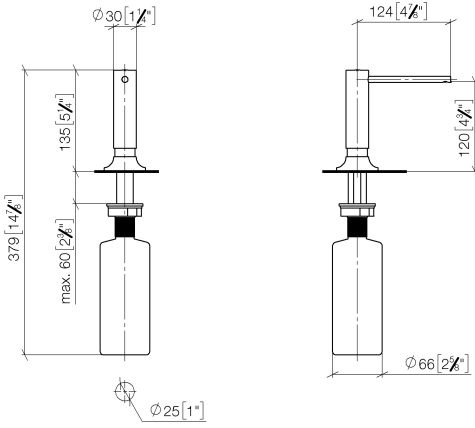

82 434 809

- Saliente 140 mm
- Botella de 500 ml
- Se puede llenar desde arriba
- Cabezal del dosificador giratorio
- Altura 124 mm
- Roseta Ø 55 mm
- Diámetro del orificio 25 mm

	Latón cepillado (Oro 23k)	82 434 809-28
	Cromo	82 434 809-00
	Platino cepillado	82 434 809-06
	Platino	82 434 809-08
	Latón (Oro 23k)	82 434 809-09
	Dark Chrome	82 434 809-19
	Negro mate	82 434 809-33
	Champagne cepillado (Oro 22k)	82 434 809-46
	Champagne (Oro 22k)	82 434 809-47
	Cromo cepillado	82 434 809-93
	Dark Platinum cepillado	82 434 809-99

82 434 809

mm [inches]

82 434 809

**Versión del producto de 7/1/2023**

Piezas para otros acabados pueden encontrarse aquí: Cromo