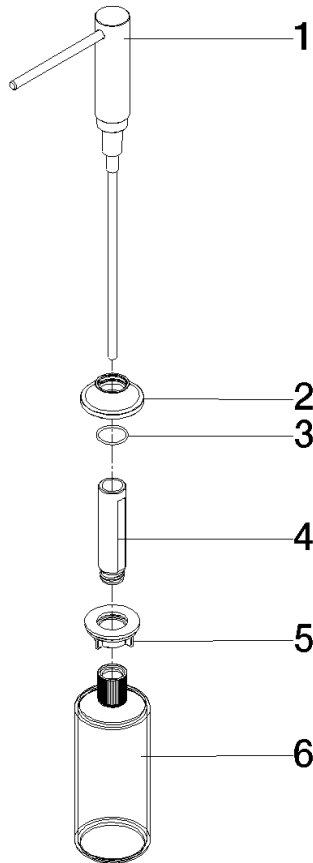

82 434 809

- Saliente 140 mm
- Botella de 500 ml
- Se puede llenar desde arriba
- Cabezal del dosificador giratorio
- Altura 124 mm
- Roseta Ø 55 mm
- Diámetro del orificio 25 mm

	Latón cepillado (Oro 23k)	82 434 809-28
	Cromo	82 434 809-00
	Platino cepillado	82 434 809-06
	Platino	82 434 809-08
	Latón (Oro 23k)	82 434 809-09
	Dark Chrome	82 434 809-19
	Negro mate	82 434 809-33
	Champagne cepillado (Oro 22k)	82 434 809-46
	Champagne (Oro 22k)	82 434 809-47
	Cromo cepillado	82 434 809-93
	Dark Platinum cepillado	82 434 809-99

82 434 809

mm [inches]

82 434 809

**Versión del producto de 7/1/2023**

Piezas para otros acabados pueden encontrarse aquí: Cromo

## VAIA Dispensador con roseta - Latón cepillado (Oro 23k)

VAIA

82 434 809

### Lista de piezas de recambios