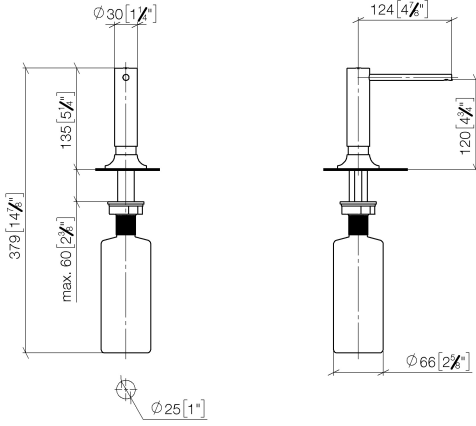

82 434 809

- Saliente 140 mm
- Botella de 500 ml
- Se puede llenar desde arriba
- Cabezal del dosificador giratorio
- Altura 124 mm
- Roseta Ø 55 mm
- Diámetro del orificio 25 mm

	Negro mate	82 434 809-33
	Cromo	82 434 809-00
	Platino cepillado	82 434 809-06
	Platino	82 434 809-08
	Latón (Oro 23k)	82 434 809-09
	Dark Chrome	82 434 809-19
	Latón cepillado (Oro 23k)	82 434 809-28
	Champagne cepillado (Oro 22k)	82 434 809-46
	Champagne (Oro 22k)	82 434 809-47
	Cromo cepillado	82 434 809-93
	Dark Platinum cepillado	82 434 809-99

82 434 809

mm [inches]

82 434 809

Versión del producto de 7/1/2023

Piezas para otros acabados pueden encontrarse aquí:
Cromo

VAIA Dispensador con roseta - Negro mate

VAIA

82 434 809

Lista de piezas de recambios

Versión del producto de 7/1/2023

Nº	Número de artículo	Denominación	Cantidad de montaje	Plazo de entrega
	90 10 10 534 00-33	dosificador	6	30