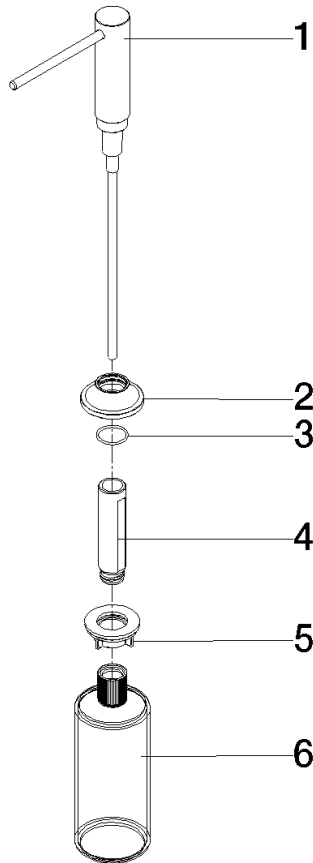

82 434 809

- Saliente 140 mm
- Botella de 500 ml
- Se puede llenar desde arriba
- Cabezal del dosificador giratorio
- Altura 124 mm
- Roseta Ø 55 mm
- Diámetro del orificio 25 mm

	Negro mate	82 434 809-33
	Cromo	82 434 809-00
	Platino cepillado	82 434 809-06
	Platino	82 434 809-08
	Latón (Oro 23k)	82 434 809-09
	Dark Chrome	82 434 809-19
	Latón cepillado (Oro 23k)	82 434 809-28
	Champagne cepillado (Oro 22k)	82 434 809-46
	Champagne (Oro 22k)	82 434 809-47
	Cromo cepillado	82 434 809-93
	Dark Platinum cepillado	82 434 809-99

82 434 809

mm [inches]

82 434 809

Versión del producto de 7/1/2023

Piezas para otros acabados pueden encontrarse aquí:
Cromo

VAIA Dispensador con roseta - Negro mate

VAIA

82 434 809

Lista de piezas de recambios

Versión del producto de 7/1/2023

Nº	Número de artículo	Denominación	Cantidad de montaje	Plazo de entrega
	90 10 10 534 00-33	dosificador	6	30