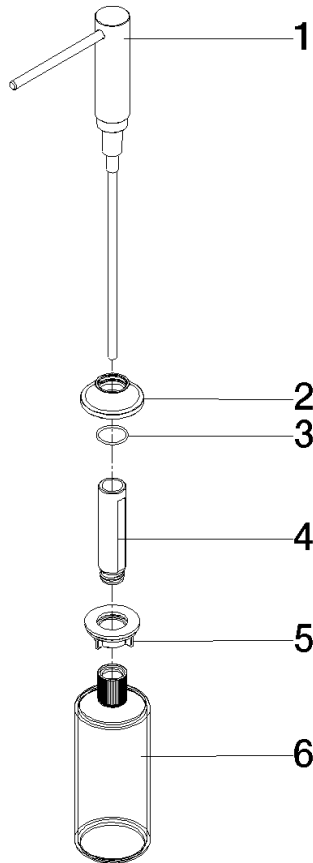

82 434 809

- Saliente 140 mm
- Botella de 500 ml
- Se puede llenar desde arriba
- Cabezal del dosificador giratorio
- Altura 124 mm
- Roseta Ø 55 mm
- Diámetro del orificio 25 mm

	Champagne (Oro 22k)	82 434 809-47
	Cromo	82 434 809-00
	Platino cepillado	82 434 809-06
	Platino	82 434 809-08
	Latón (Oro 23k)	82 434 809-09
	Dark Chrome	82 434 809-19
	Latón cepillado (Oro 23k)	82 434 809-28
	Negro mate	82 434 809-33
	Champagne cepillado (Oro 22k)	82 434 809-46
	Cromo cepillado	82 434 809-93
	Dark Platinum cepillado	82 434 809-99

82 434 809

mm [inches]

82 434 809

**Versión del producto de 7/1/2023**

Piezas para otros  
acabados pueden  
encontrarse aquí:  
Cromo

VAIA Dispensador con roseta - Champagne (Oro 22k)

VAIA

82 434 809

**Lista de piezas de recambios**

**Versión del producto de 7/1/2023**

N°	Número de artículo	Denominación	Cantidad de montaje	Plazo de entrega
	90 10 10 534 00-47	dosificador	6	30