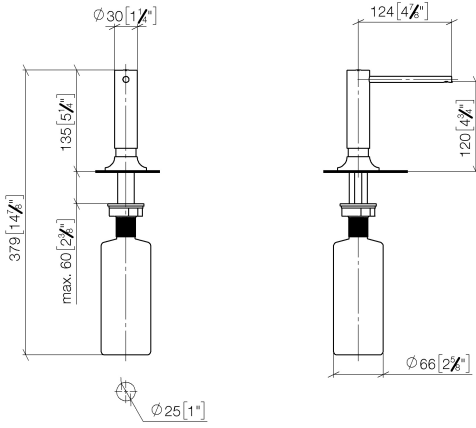

82 434 809

- Saliente 140 mm
- Botella de 500 ml
- Se puede llenar desde arriba
- Cabezal del dosificador giratorio
- Altura 124 mm
- Roseta Ø 55 mm
- Diámetro del orificio 25 mm

	Champagne (Oro 22k)	82 434 809-47
	Cromo	82 434 809-00
	Platino cepillado	82 434 809-06
	Platino	82 434 809-08
	Latón (Oro 23k)	82 434 809-09
	Dark Chrome	82 434 809-19
	Latón cepillado (Oro 23k)	82 434 809-28
	Negro mate	82 434 809-33
	Champagne cepillado (Oro 22k)	82 434 809-46
	Cromo cepillado	82 434 809-93
	Dark Platinum cepillado	82 434 809-99

82 434 809

mm [inches]

82 434 809

**Versión del producto de 7/1/2023**

Piezas para otros  
acabados pueden  
encontrarse aquí:  
Cromo

VAIA Dispensador con roseta - Champagne (Oro 22k)

VAIA

82 434 809

**Lista de piezas de recambios**

**Versión del producto de 7/1/2023**

N°	Número de artículo	Denominación	Cantidad de montaje	Plazo de entrega
	90 10 10 534 00-47	dosificador	6	30