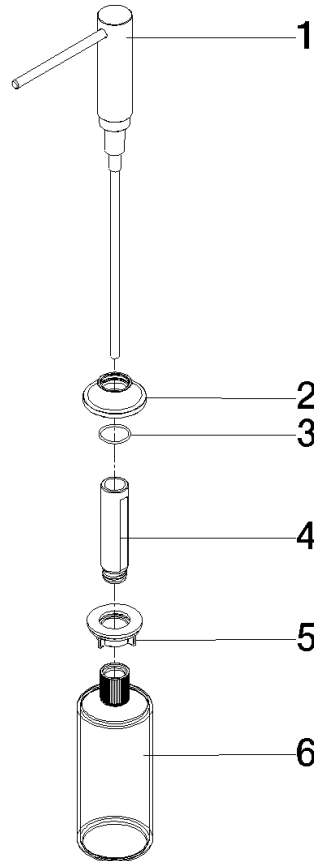

82 434 809

- Saliente 140 mm
- Botella de 500 ml
- Se puede llenar desde arriba
- Cabezal del dosificador giratorio
- Altura 124 mm
- Roseta Ø 55 mm
- Diámetro del orificio 25 mm

| | | |
|---|-------------------------------|---------------|
|  | Dark Platinum cepillado | 82 434 809-99 |
|  | Cromo | 82 434 809-00 |
|  | Platino cepillado | 82 434 809-06 |
|  | Platino | 82 434 809-08 |
|  | Latón (Oro 23k) | 82 434 809-09 |
|  | Dark Chrome | 82 434 809-19 |
|  | Latón cepillado (Oro 23k) | 82 434 809-28 |
|  | Negro mate | 82 434 809-33 |
|  | Champagne cepillado (Oro 22k) | 82 434 809-46 |
|  | Champagne (Oro 22k) | 82 434 809-47 |
|  | Cromo cepillado | 82 434 809-93 |

82 434 809

mm [inches]

82 434 809

Piezas para otros acabados pueden encontrarse aquí:
Cromo

Lista de piezas de recambios

| N° | Número de artículo | Denominación | Cantidad de montaje | Plazo de entrega |
|---|--------------------|-------------------|---------------------|------------------|
| 1 | 90 10 10 534 00-99 | dosificador | 1 | 30 |
| 2 | 90 27 87 042 00-99 | roseta | 1 | - |
| Ya no se puede pedir el repuesto, solicite el artículo de repuesto. | | | | |
| 3 | 09 14 10 112 90 | sello | 1 | 2 |
| 4 | 08 10 10 527 90 | soporte | 1 | 2 |
| 5 | 05 23 10 001 00 90 | juego de fijación | 1 | 2 |
| 6 | 90 10 10 603 00 90 | recipiente | 1 | 2 |