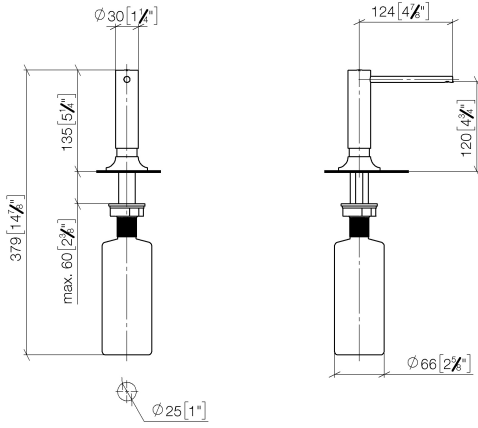

82 434 809

- Saliente 140 mm
- Botella de 500 ml
- Se puede llenar desde arriba
- Cabezal del dosificador giratorio
- Altura 124 mm
- Roseta Ø 55 mm
- Diámetro del orificio 25 mm

| | | |
|---|-------------------------------|---------------|
|  | Dark Platinum cepillado | 82 434 809-99 |
|  | Cromo | 82 434 809-00 |
|  | Platino cepillado | 82 434 809-06 |
|  | Platino | 82 434 809-08 |
|  | Latón (Oro 23k) | 82 434 809-09 |
|  | Dark Chrome | 82 434 809-19 |
|  | Latón cepillado (Oro 23k) | 82 434 809-28 |
|  | Negro mate | 82 434 809-33 |
|  | Champagne cepillado (Oro 22k) | 82 434 809-46 |
|  | Champagne (Oro 22k) | 82 434 809-47 |
|  | Cromo cepillado | 82 434 809-93 |

82 434 809

mm [inches]

82 434 809

Piezas para otros acabados pueden encontrarse aquí:
Cromo

Lista de piezas de recambios

| N° | Número de artículo | Denominación | Cantidad de montaje | Plazo de entrega |
|---|--------------------|-------------------|---------------------|------------------|
| 1 | 90 10 10 534 00-99 | dosificador | 1 | 30 |
| 2 | 90 27 87 042 00-99 | roseta | 1 | - |
| Ya no se puede pedir el repuesto, solicite el artículo de repuesto. | | | | |
| 3 | 09 14 10 112 90 | sello | 1 | 2 |
| 4 | 08 10 10 527 90 | soporte | 1 | 2 |
| 5 | 05 23 10 001 00 90 | juego de fijación | 1 | 2 |
| 6 | 90 10 10 603 00 90 | recipiente | 1 | 2 |