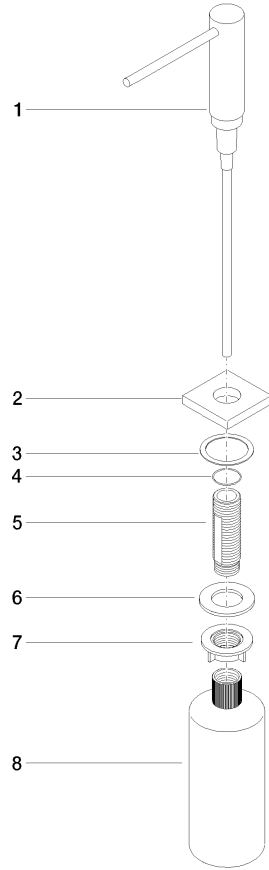

82 439 970

- Saliente 124 mm
- Botella de 500 ml
- Se puede llenar desde arriba
- Cabezal del dosificador giratorio
- Altura 124 mm
- Diámetro del orificio 25 mm
- Roseta separada de 55 x 55 mm

Encaja con LOT

	Cromo	82 439 970-00
	Platino cepillado	82 439 970-06
	Platino	82 439 970-08
	Latón (Oro 23k)	82 439 970-09
	Dark Chrome	82 439 970-19
	Latón cepillado (Oro 23k)	82 439 970-28
	Champagne cepillado (Oro 22k)	82 439 970-46
	Champagne (Oro 22k)	82 439 970-47
	Cromo cepillado	82 439 970-93
	Dark Platinum cepillado	82 439 970-99

82 439 970

mm [inches]

82 439 970

Piezas para otros acabados pueden encontrarse aquí:
Platino cepillado

Lista de piezas de recambios

N°	Número de artículo	Denominación	Cantidad de montaje	Plazo de entrega
1	90 10 10 538 00-00	dosificador	1	10
2	08 27 97 505-00	roseta	1	10
3	08 10 10 624 90	disco	1	2
4	09 14 10 151 90	sello	1	2
5	08 10 10 527 90	soporte	1	2
6	09 14 05 014 90	sello	1	2
7	08 10 10 517 90	tuerca	1	2
8	90 10 10 603 00 90	recipiente	1	2