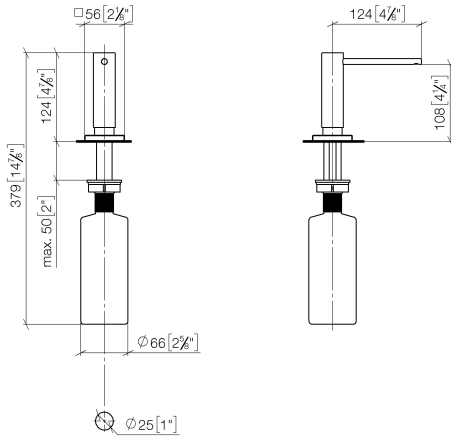

82 439 970

- Saliente 124 mm
- Botella de 500 ml
- Se puede llenar desde arriba
- Cabezal del dosificador giratorio
- Altura 124 mm
- Diámetro del orificio 25 mm
- Roseta separada de 55 x 55 mm

Encaja con LOT

	Cromo	82 439 970-00
	Platino cepillado	82 439 970-06
	Platino	82 439 970-08
	Latón (Oro 23k)	82 439 970-09
	Dark Chrome	82 439 970-19
	Latón cepillado (Oro 23k)	82 439 970-28
	Champagne cepillado (Oro 22k)	82 439 970-46
	Champagne (Oro 22k)	82 439 970-47
	Cromo cepillado	82 439 970-93
	Dark Platinum cepillado	82 439 970-99

82 439 970

mm [inches]

82 439 970

Piezas para otros acabados pueden encontrarse aquí:
Platino cepillado

Lista de piezas de recambios

N°	Número de artículo	Denominación	Cantidad de montaje	Plazo de entrega
1	90 10 10 538 00-00	dosificador	1	10
2	08 27 97 505-00	roseta	1	10
3	08 10 10 624 90	disco	1	2
4	09 14 10 151 90	sello	1	2
5	08 10 10 527 90	soporte	1	2
6	09 14 05 014 90	sello	1	2
7	08 10 10 517 90	tuerca	1	2
8	90 10 10 603 00 90	recipiente	1	2