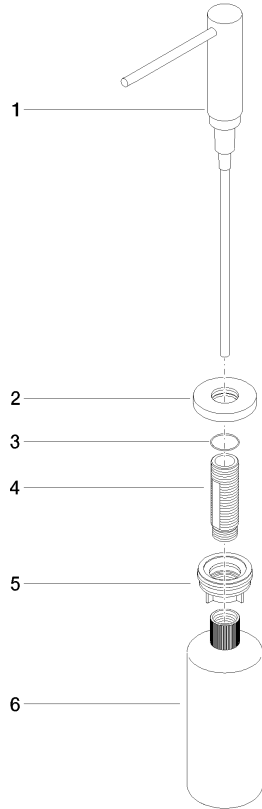

82 444 970

- Saliente 124 mm
- Botella de 500 ml
- Se puede llenar desde arriba
- Cabezal del dosificador giratorio
- Altura 124 mm
- Roseta Ø 55 mm
- Diámetro del orificio 25 mm

Encaja con ELIO, ENO, MEM, META SQUARE, SYNC, TARA y TARA ULTRA

Encaja con: ELIO, MEM, TARA, TARA ULTRA, META SQUARE

	Cromo	82 444 970-00
	Platino cepillado	82 444 970-06
	Platino	82 444 970-08
	Latón (Oro 23k)	82 444 970-09
	Dark Chrome	82 444 970-19
	Latón cepillado (Oro 23k)	82 444 970-28
	Negro mate	82 444 970-33
	Champagne cepillado (Oro 22k)	82 444 970-46
	Champagne (Oro 22k)	82 444 970-47
	Cromo cepillado	82 444 970-93
	Dark Platinum cepillado	82 444 970-99

82 444 970

mm [inches]

82 444 970

Piezas para otros acabados pueden encontrarse aquí:  
Platino cepillado

### Lista de piezas de recambios

N°	Número de artículo	Denominación	Cantidad de montaje	Plazo de entrega
1	90 10 10 538 00-00	dosificador	1	10
2	90 27 97 506 00-00	roseta	1	10
3	09 14 10 151 90	sello	1	2
4	08 10 10 527 90	soporte	1	2
5	05 23 10 001 00 90	juego de fijación	1	2
6	90 10 10 603 00 90	recipiente	1	2