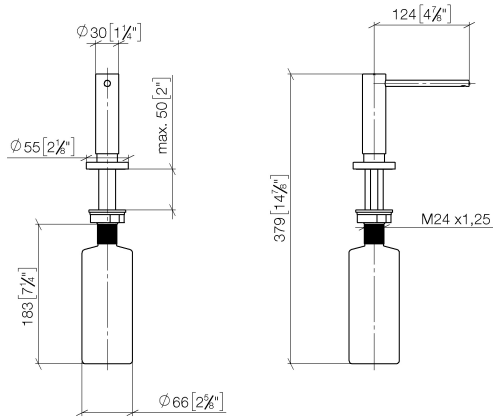

82 444 970

- Saliente 124 mm
- Botella de 500 ml
- Se puede llenar desde arriba
- Cabezal del dosificador giratorio
- Altura 124 mm
- Roseta Ø 55 mm
- Diámetro del orificio 25 mm

Encaja con ELIO, ENO, MEM, META SQUARE, SYNC, TARA y TARA ULTRA

Encaja con: ELIO, MEM, TARA, TARA ULTRA, META SQUARE

	Cromo	82 444 970-00
	Platino cepillado	82 444 970-06
	Platino	82 444 970-08
	Latón (Oro 23k)	82 444 970-09
	Dark Chrome	82 444 970-19
	Latón cepillado (Oro 23k)	82 444 970-28
	Negro mate	82 444 970-33
	Champagne cepillado (Oro 22k)	82 444 970-46
	Champagne (Oro 22k)	82 444 970-47
	Cromo cepillado	82 444 970-93
	Dark Platinum cepillado	82 444 970-99

82 444 970

mm [inches]

82 444 970

Piezas para otros acabados pueden encontrarse aquí:  
Platino cepillado

### Lista de piezas de recambios

N°	Número de artículo	Denominación	Cantidad de montaje	Plazo de entrega
1	90 10 10 538 00-00	dosificador	1	10
2	90 27 97 506 00-00	roseta	1	10
3	09 14 10 151 90	sello	1	2
4	08 10 10 527 90	soporte	1	2
5	05 23 10 001 00 90	juego de fijación	1	2
6	90 10 10 603 00 90	recipiente	1	2