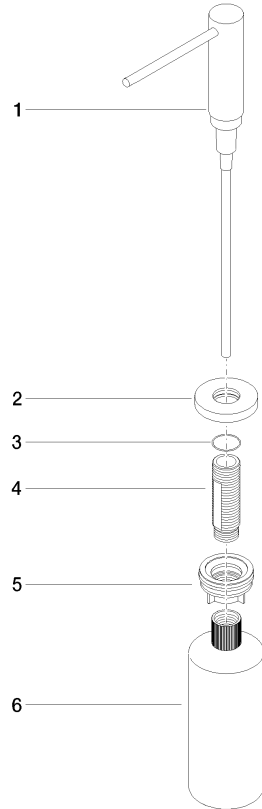

82 444 970

- Saliente 124 mm
- Botella de 500 ml
- Se puede llenar desde arriba
- Cabezal del dosificador giratorio
- Altura 124 mm
- Roseta Ø 55 mm
- Diámetro del orificio 25 mm

Encaja con ELIO, ENO, MEM, META SQUARE, SYNC, TARA y TARA ULTRA

Encaja con: ELIO, MEM, TARA, TARA ULTRA, META SQUARE

	Latón (Oro 23k)	82 444 970-09
	Cromo	82 444 970-00
	Platino cepillado	82 444 970-06
	Platino	82 444 970-08
	Dark Chrome	82 444 970-19
	Latón cepillado (Oro 23k)	82 444 970-28
	Negro mate	82 444 970-33
	Champagne cepillado (Oro 22k)	82 444 970-46
	Champagne (Oro 22k)	82 444 970-47
	Cromo cepillado	82 444 970-93
	Dark Platinum cepillado	82 444 970-99

Dispensador con roseta - Latón (Oro 23k)

82 444 970

mm [inches]

82 444 970

Piezas para otros  
acabados pueden  
encontrarse aquí:  
Cromo

## Dispensador con roseta - Latón (Oro 23k)

ELIO

82 444 970