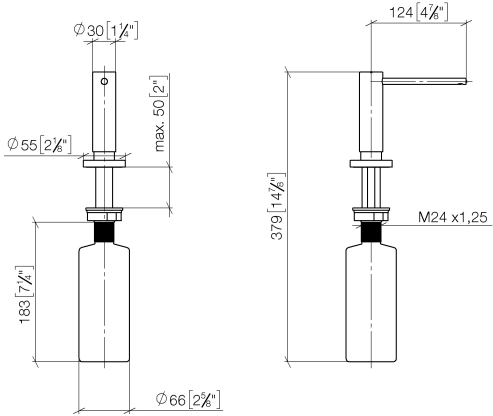

82 444 970

- Saliente 124 mm
- Botella de 500 ml
- Se puede llenar desde arriba
- Cabezal del dosificador giratorio
- Altura 124 mm
- Roseta Ø 55 mm
- Diámetro del orificio 25 mm

Encaja con ELIO, ENO, MEM, META SQUARE, SYNC, TARA y TARA ULTRA

Encaja con: ELIO, MEM, TARA, TARA ULTRA, META SQUARE

	Latón (Oro 23k)	82 444 970-09
	Cromo	82 444 970-00
	Platino cepillado	82 444 970-06
	Platino	82 444 970-08
	Dark Chrome	82 444 970-19
	Latón cepillado (Oro 23k)	82 444 970-28
	Negro mate	82 444 970-33
	Champagne cepillado (Oro 22k)	82 444 970-46
	Champagne (Oro 22k)	82 444 970-47
	Cromo cepillado	82 444 970-93
	Dark Platinum cepillado	82 444 970-99

Dispensador con roseta - Latón (Oro 23k)

82 444 970

mm [inches]

82 444 970

Piezas para otros  
acabados pueden  
encontrarse aquí:  
Cromo

### Lista de piezas de recambios

N°	Número de artículo	Denominación	Cantidad de montaje	Plazo de entrega
	90 10 10 538 00-09	dosificador	6	40