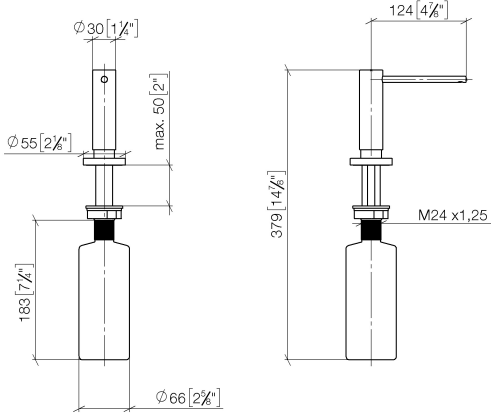

**Dispensador con roseta - Dark Chrome**

ELIO

82 444 970

- Saliente 124 mm
- Botella de 500 ml
- Se puede llenar desde arriba
- Cabezal del dosificador giratorio
- Altura 124 mm
- Roseta Ø 55 mm
- Diámetro del orificio 25 mm

Dispensador con roseta - Dark Chrome

82 444 970

mm [inches]

82 444 970

Piezas para otros  
acabados pueden  
encontrarse aquí:  
Cromo