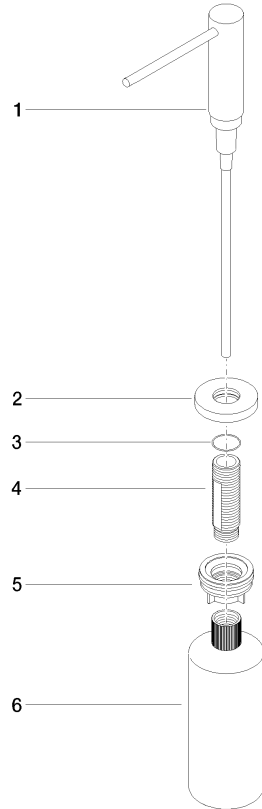

**Dispensador con roseta - Dark Chrome**

ELIO

82 444 970

- Saliente 124 mm
- Botella de 500 ml
- Se puede llenar desde arriba
- Cabezal del dosificador giratorio
- Altura 124 mm
- Roseta Ø 55 mm
- Diámetro del orificio 25 mm

Dispensador con roseta - Dark Chrome

82 444 970

mm [inches]

82 444 970

Piezas para otros  
acabados pueden  
encontrarse aquí:  
Cromo

## Dispensador con roseta - Dark Chrome

ELIO

82 444 970

### Lista de piezas de recambios

N°	Número de artículo	Denominación	Cantidad de montaje	Plazo de entrega
	90 10 10 538 00-19	dosificador	6	20