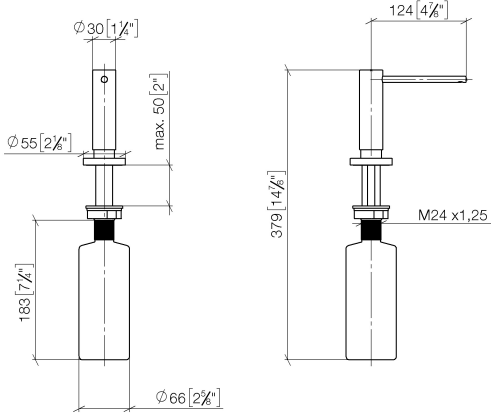

**Dispensador con roseta - Latón cepillado (Oro 23k)**

ELIO

82 444 970

- Saliente 124 mm
- Botella de 500 ml
- Se puede llenar desde arriba
- Cabezal del dosificador giratorio
- Altura 124 mm
- Roseta Ø 55 mm
- Diámetro del orificio 25 mm

Dispensador con roseta - Latón cepillado (Oro 23k)

82 444 970

mm [inches]

82 444 970

Piezas para otros  
acabados pueden  
encontrarse aquí:  
Cromo