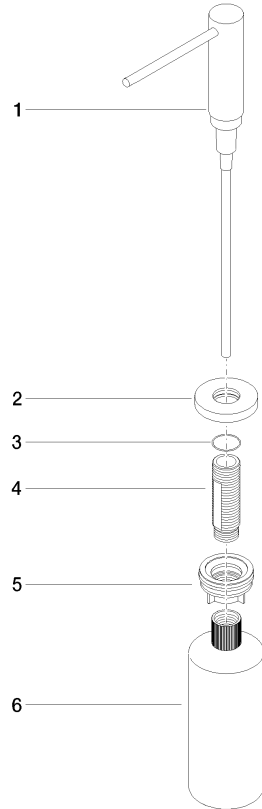

**Dispensador con roseta - Latón cepillado (Oro 23k)**

ELIO

82 444 970

- Saliente 124 mm
- Botella de 500 ml
- Se puede llenar desde arriba
- Cabezal del dosificador giratorio
- Altura 124 mm
- Roseta Ø 55 mm
- Diámetro del orificio 25 mm

Dispensador con roseta - Latón cepillado (Oro 23k)

82 444 970

mm [inches]

82 444 970

Piezas para otros  
acabados pueden  
encontrarse aquí:  
Cromo

## Dispensador con roseta - Latón cepillado (Oro 23k)

ELIO

82 444 970

### Lista de piezas de recambios

N°	Número de artículo	Denominación	Cantidad de montaje	Plazo de entrega
	90 10 10 538 00-28	dosificador	6	20