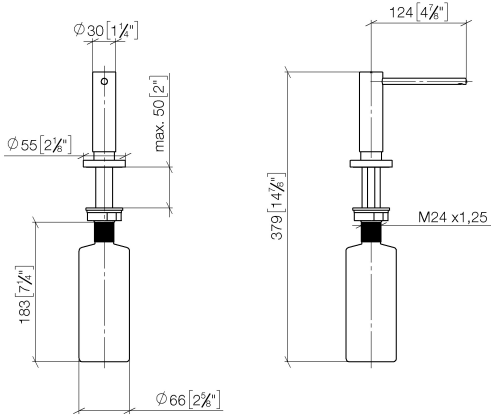

Dispensador con roseta - Negro mate

ELIO

82 444 970

- Saliente 124 mm
- Botella de 500 ml
- Se puede llenar desde arriba
- Cabezal del dosificador giratorio
- Altura 124 mm
- Roseta Ø 55 mm
- Diámetro del orificio 25 mm

Encaja con ELIO, ENO, MEM, META SQUARE, SYNC, TARA y TARA ULTRA

Encaja con: ELIO, MEM, TARA, TARA ULTRA, META SQUARE

	Negro mate	82 444 970-33
	Cromo	82 444 970-00
	Platino cepillado	82 444 970-06
	Platino	82 444 970-08
	Latón (Oro 23k)	82 444 970-09
	Dark Chrome	82 444 970-19
	Latón cepillado (Oro 23k)	82 444 970-28
	Champagne cepillado (Oro 22k)	82 444 970-46
	Champagne (Oro 22k)	82 444 970-47
	Cromo cepillado	82 444 970-93
	Dark Platinum cepillado	82 444 970-99

Dispensador con roseta - Negro mate

82 444 970

mm [inches]

82 444 970

Piezas para otros
acabados pueden
encontrarse aquí:
Cromo

Dispensador con roseta - Negro mate

ELIO

82 444 970