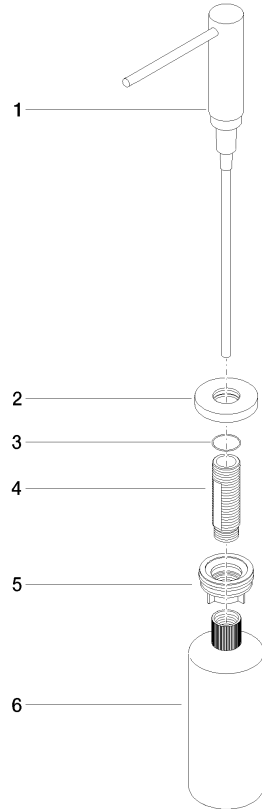

Dispensador con roseta - Negro mate

ELIO

82 444 970

- Saliente 124 mm
- Botella de 500 ml
- Se puede llenar desde arriba
- Cabezal del dosificador giratorio
- Altura 124 mm
- Roseta Ø 55 mm
- Diámetro del orificio 25 mm

Encaja con ELIO, ENO, MEM, META SQUARE, SYNC, TARA y TARA ULTRA

Encaja con: ELIO, MEM, TARA, TARA ULTRA, META SQUARE

	Negro mate	82 444 970-33
	Cromo	82 444 970-00
	Platino cepillado	82 444 970-06
	Platino	82 444 970-08
	Latón (Oro 23k)	82 444 970-09
	Dark Chrome	82 444 970-19
	Latón cepillado (Oro 23k)	82 444 970-28
	Champagne cepillado (Oro 22k)	82 444 970-46
	Champagne (Oro 22k)	82 444 970-47
	Cromo cepillado	82 444 970-93
	Dark Platinum cepillado	82 444 970-99

Dispensador con roseta - Negro mate

82 444 970

mm [inches]

82 444 970

Piezas para otros
acabados pueden
encontrarse aquí:
Cromo

Dispensador con roseta - Negro mate

ELIO

82 444 970

Lista de piezas de recambios

N°	Número de artículo	Denominación	Cantidad de montaje	Plazo de entrega
	90 10 10 538 00-33	dosificador	6	30