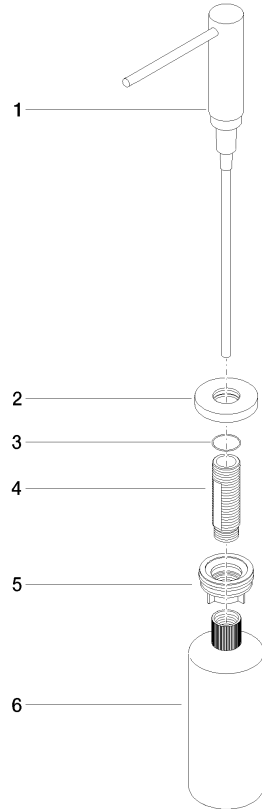

Dispensador con roseta - Champagne cepillado (Oro 22k)

ELIO

82 444 970

- Saliente 124 mm
- Botella de 500 ml
- Se puede llenar desde arriba
- Cabezal del dosificador giratorio
- Altura 124 mm
- Roseta Ø 55 mm
- Diámetro del orificio 25 mm

Encaja con ELIO, ENO, MEM, META SQUARE, SYNC, TARA y TARA ULTRA

Encaja con: ELIO, MEM, TARA, TARA ULTRA, META SQUARE

	Champagne cepillado (Oro 22k)	82 444 970-46
	Cromo	82 444 970-00
	Platino cepillado	82 444 970-06
	Platino	82 444 970-08
	Latón (Oro 23k)	82 444 970-09
	Dark Chrome	82 444 970-19
	Latón cepillado (Oro 23k)	82 444 970-28
	Negro mate	82 444 970-33
	Champagne (Oro 22k)	82 444 970-47
	Cromo cepillado	82 444 970-93
	Dark Platinum cepillado	82 444 970-99

Dispensador con roseta - Champagne cepillado (Oro 22k)

ELIO

82 444 970

mm [inches]

82 444 970

Piezas para otros
acabados pueden
encontrarse aquí:
Cromo

Dispensador con roseta - Champagne cepillado (Oro 22k)

ELIO

82 444 970

Lista de piezas de recambios

N°	Número de artículo	Denominación	Cantidad de montaje	Plazo de entrega
	90 10 10 538 00-46	dosificador	6	30