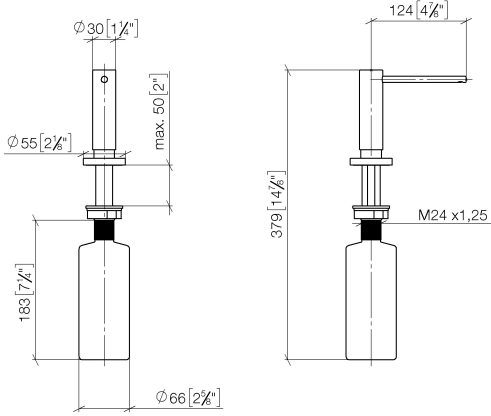

Dispensador con roseta - Champagne cepillado (Oro 22k)

ELIO

82 444 970

- Saliente 124 mm
- Botella de 500 ml
- Se puede llenar desde arriba
- Cabezal del dosificador giratorio
- Altura 124 mm
- Roseta Ø 55 mm
- Diámetro del orificio 25 mm

Dispensador con roseta - Champagne cepillado (Oro 22k)

ELIO

82 444 970

mm [inches]

82 444 970

Piezas para otros
acabados pueden
encontrarse aquí:
Cromo

Dispensador con roseta - Champagne cepillado (Oro 22k)

ELIO

82 444 970

Lista de piezas de recambios

N°	Número de artículo	Denominación	Cantidad de montaje	Plazo de entrega
	90 10 10 538 00-46	dosificador	6	30