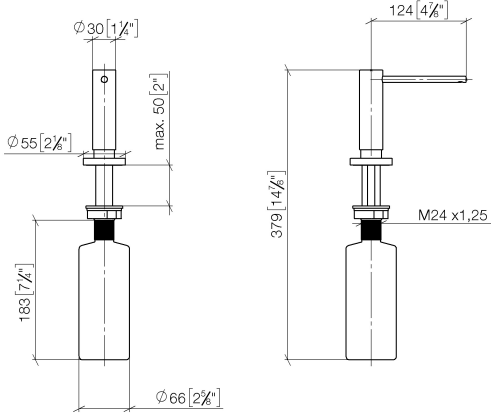

Dispensador con roseta - Champagne (Oro 22k)

ELIO

82 444 970

- Saliente 124 mm
- Botella de 500 ml
- Se puede llenar desde arriba
- Cabezal del dosificador giratorio
- Altura 124 mm
- Roseta Ø 55 mm
- Diámetro del orificio 25 mm

Dispensador con roseta - Champagne (Oro 22k)

82 444 970

mm [inches]

82 444 970

Piezas para otros
acabados pueden
encontrarse aquí:
Cromo

Dispensador con roseta - Champagne (Oro 22k)

ELIO

82 444 970