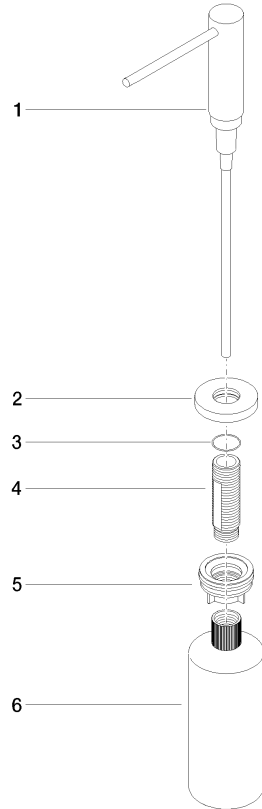

Dispensador con roseta - Champagne (Oro 22k)

ELIO

82 444 970

- Saliente 124 mm
- Botella de 500 ml
- Se puede llenar desde arriba
- Cabezal del dosificador giratorio
- Altura 124 mm
- Roseta Ø 55 mm
- Diámetro del orificio 25 mm

Encaja con ELIO, ENO, MEM, META SQUARE, SYNC, TARA y TARA ULTRA

Encaja con: ELIO, MEM, TARA, TARA ULTRA, META SQUARE

	Champagne (Oro 22k)	82 444 970-47
	Cromo	82 444 970-00
	Platino cepillado	82 444 970-06
	Platino	82 444 970-08
	Latón (Oro 23k)	82 444 970-09
	Dark Chrome	82 444 970-19
	Latón cepillado (Oro 23k)	82 444 970-28
	Negro mate	82 444 970-33
	Champagne cepillado (Oro 22k)	82 444 970-46
	Cromo cepillado	82 444 970-93
	Dark Platinum cepillado	82 444 970-99

Dispensador con roseta - Champagne (Oro 22k)

82 444 970

mm [inches]

82 444 970

Piezas para otros
acabados pueden
encontrarse aquí:
Cromo

Dispensador con roseta - Champagne (Oro 22k)

ELIO

82 444 970

Lista de piezas de recambios

N°	Número de artículo	Denominación	Cantidad de montaje	Plazo de entrega
	90 10 10 538 00-47	dosificador	6	30