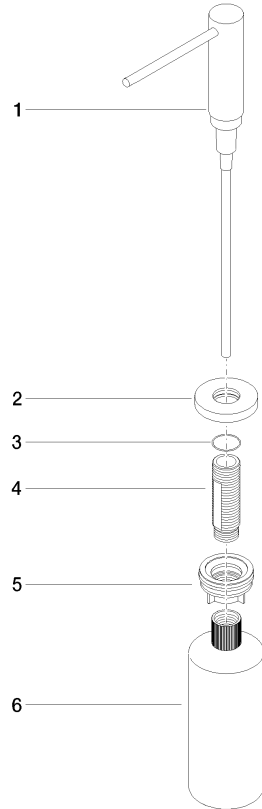

**Dispensador con roseta - Cromo cepillado**

ELIO

82 444 970

- Saliente 124 mm
- Botella de 500 ml
- Se puede llenar desde arriba
- Cabezal del dosificador giratorio
- Altura 124 mm
- Roseta Ø 55 mm
- Diámetro del orificio 25 mm

Dispensador con roseta - Cromo cepillado

82 444 970

mm [inches]

82 444 970

Piezas para otros  
acabados pueden  
encontrarse aquí:  
Cromo

## Dispensador con roseta - Cromo cepillado

ELIO

82 444 970

### Lista de piezas de recambios

N°	Número de artículo	Denominación	Cantidad de montaje	Plazo de entrega
	90 10 10 538 00-93	dosificador	6	20