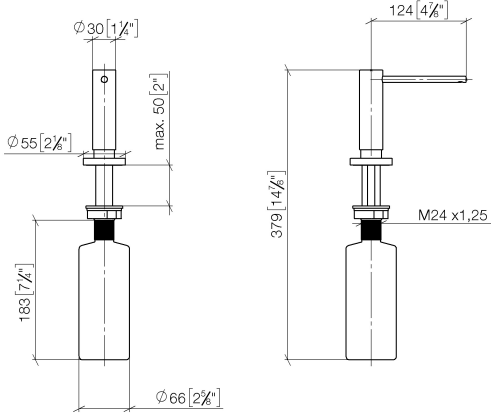

**Dispensador con roseta - Cromo cepillado**

ELIO

82 444 970

- Saliente 124 mm
- Botella de 500 ml
- Se puede llenar desde arriba
- Cabezal del dosificador giratorio
- Altura 124 mm
- Roseta Ø 55 mm
- Diámetro del orificio 25 mm

Dispensador con roseta - Cromo cepillado

82 444 970

mm [inches]

82 444 970

Piezas para otros  
acabados pueden  
encontrarse aquí:  
Cromo