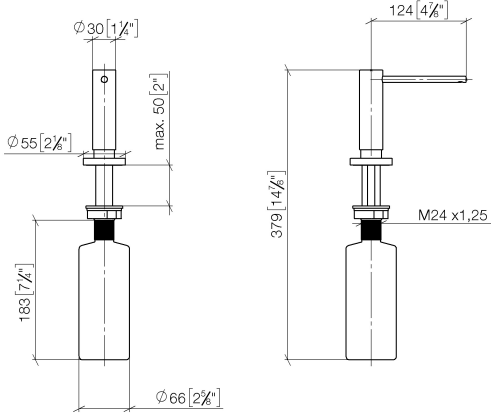

Dispensador con roseta - Dark Platinum cepillado

ELIO

82 444 970

Encaja con: ELIO, MEM, TARA, TARA ULTRA, META SQUARE

- Saliente 124 mm
- Botella de 500 ml
- Se puede llenar desde arriba
- Cabezal del dosificador giratorio
- Altura 124 mm
- Roseta Ø 55 mm
- Diámetro del orificio 25 mm

Encaja con ELIO, ENO, MEM, META SQUARE, SYNC, TARA y TARA ULTRA

	Dark Platinum cepillado	82 444 970-99
	Cromo	82 444 970-00
	Platino cepillado	82 444 970-06
	Platino	82 444 970-08
	Latón (Oro 23k)	82 444 970-09
	Dark Chrome	82 444 970-19
	Latón cepillado (Oro 23k)	82 444 970-28
	Negro mate	82 444 970-33
	Champagne cepillado (Oro 22k)	82 444 970-46
	Champagne (Oro 22k)	82 444 970-47
	Cromo cepillado	82 444 970-93

82 444 970

mm [inches]

82 444 970

Piezas para otros acabados pueden encontrarse aquí: Cromo

Dispensador con roseta - Dark Platinum cepillado

ELIO

82 444 970

Lista de piezas de recambios

N°	Número de artículo	Denominación	Cantidad de montaje	Plazo de entrega
	90 10 10 538 00-99	dosificador	6	30