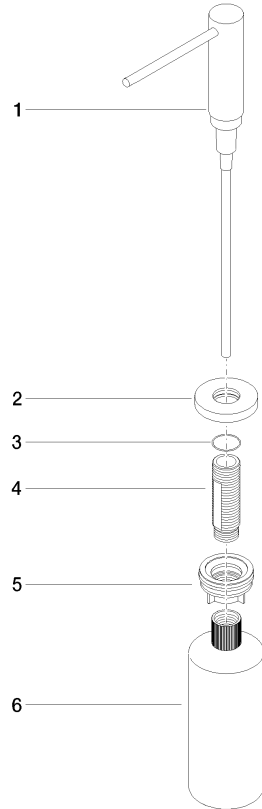

Dispensador con roseta - Dark Platinum cepillado

ELIO

82 444 970

Encaja con: ELIO, MEM, TARA, TARA ULTRA, META SQUARE

- Saliente 124 mm
- Botella de 500 ml
- Se puede llenar desde arriba
- Cabezal del dosificador giratorio
- Altura 124 mm
- Roseta Ø 55 mm
- Diámetro del orificio 25 mm

Encaja con ELIO, ENO, MEM, META SQUARE, SYNC, TARA y TARA ULTRA

	Dark Platinum cepillado	82 444 970-99
	Cromo	82 444 970-00
	Platino cepillado	82 444 970-06
	Platino	82 444 970-08
	Latón (Oro 23k)	82 444 970-09
	Dark Chrome	82 444 970-19
	Latón cepillado (Oro 23k)	82 444 970-28
	Negro mate	82 444 970-33
	Champagne cepillado (Oro 22k)	82 444 970-46
	Champagne (Oro 22k)	82 444 970-47
	Cromo cepillado	82 444 970-93

82 444 970

mm [inches]

82 444 970

Piezas para otros acabados pueden encontrarse aquí: Cromo

Dispensador con roseta - Dark Platinum cepillado

ELIO

82 444 970

Lista de piezas de recambios

N°	Número de artículo	Denominación	Cantidad de montaje	Plazo de entrega
	90 10 10 538 00-99	dosificador	6	30