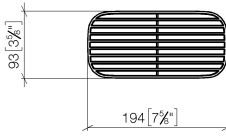

Rejilla - gris claro

82 481 970

- Inserciones de rejillas de material plástico de alta calidad
- Rejilla de plástico

ATENCIÓN: las rejillas se deberán pedir por separado.

	gris claro	82 481 970-52
	Negro mate	82 481 970-33
	crema suave	82 481 970-51
	taupe	82 481 970-53

Rejilla - gris claro

82 481 970

mm [inches]

Rejilla - gris claro

82 481 970

Rejilla - gris claro

82 481 970

Lista de piezas de recambios