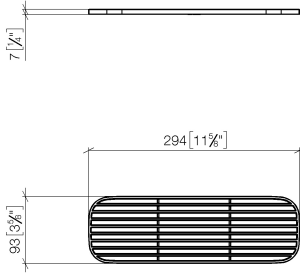

Rejilla - Negro mate

82 482 970

- Inserciones de rejillas de material plástico de alta calidad
- Rejilla de plástico

ATENCIÓN: las rejillas se deberán pedir por separado.

	Negro mate	82 482 970-33
	crema suave	82 482 970-51
	gris claro	82 482 970-52
	taupe	82 482 970-53

Rejilla - Negro mate

82 482 970

mm [inches]

Rejilla - Negro mate

82 482 970

Rejilla - Negro mate

82 482 970

Lista de piezas de recambios