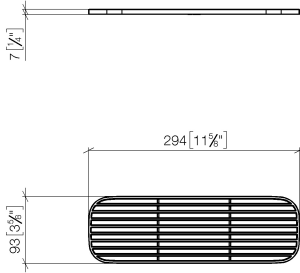

Rejilla - crema suave

82 482 970

- Inserciones de rejillas de material plástico de alta calidad
- Rejilla de plástico

ATENCIÓN: las rejillas se deberán pedir por separado.

	crema suave	82 482 970-51
	Negro mate	82 482 970-33
	gris claro	82 482 970-52
	taupe	82 482 970-53

Rejilla - crema suave

82 482 970

mm [inches]

Rejilla - crema suave

82 482 970

Rejilla - crema suave

82 482 970

Lista de piezas de recambios