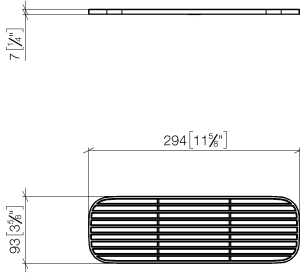

## Rejilla - gris claro

---

82 482 970

- Inserciones de rejillas de material plástico de alta calidad
- Rejilla de plástico

ATENCIÓN: las rejillas se deberán pedir por separado.

	gris claro	82 482 970-52
	Negro mate	82 482 970-33
	crema suave	82 482 970-51
	taupe	82 482 970-53

## Rejilla - gris claro

82 482 970

mm [inches]

Rejilla - gris claro

---

82 482 970