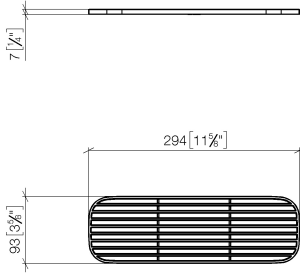

Rejilla - taupe

82 482 970

- Inserciones de rejillas de material plástico de alta calidad
- Rejilla de plástico

ATENCIÓN: las rejillas se deberán pedir por separado.

	taupe	82 482 970-53
	Negro mate	82 482 970-33
	crema suave	82 482 970-51
	gris claro	82 482 970-52

Rejilla - taupe

82 482 970

mm [inches]

Rejilla - taupe

82 482 970

Rejilla - taupe

82 482 970

Lista de piezas de recambios