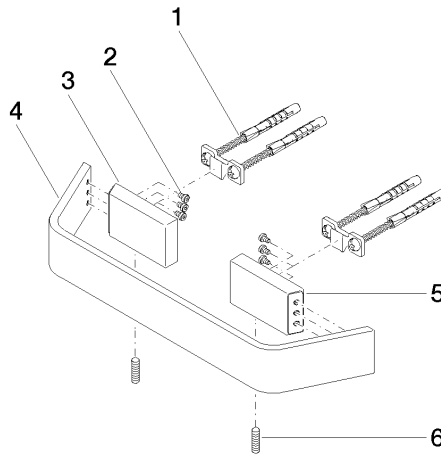

**CL.1 Barra de agarre para bañera - Cromo**

CL.1

83 020 705

- Calibración 200 mm
- Ancho 273mm
- Altura 35 mm
- Saliente 70 mm

	Cromo	83 020 705-00
	Platino cepillado	83 020 705-06
	Dark Chrome	83 020 705-19
	Champagne cepillado (Oro 22k)	83 020 705-46
	Champagne (Oro 22k)	83 020 705-47
	Dark Platinum cepillado	83 020 705-99

83 020 705

mm [inches]

83 020 705

**Versión del producto de 3/9/2015**

Piezas para otros  
acabados pueden  
encontrarse aquí:  
Platino cepillado

## CL.1 Barra de agarre para bañera - Cromo

CL.1

83 020 705

### Lista de piezas de recambios