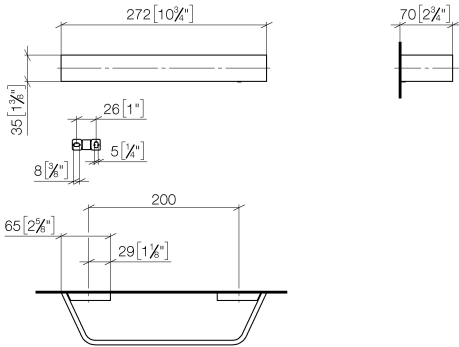

**CL.1 Barra de agarre para bañera - Cromo**

CL.1

83 020 705

- Calibración 200 mm
- Ancho 273mm
- Altura 35 mm
- Saliente 70 mm

	Cromo	83 020 705-00
	Platino cepillado	83 020 705-06
	Dark Chrome	83 020 705-19
	Champagne cepillado (Oro 22k)	83 020 705-46
	Champagne (Oro 22k)	83 020 705-47
	Dark Platinum cepillado	83 020 705-99

83 020 705

mm [inches]

83 020 705

**Versión del producto de 3/9/2015**

Piezas para otros  
acabados pueden  
encontrarse aquí:  
Platino cepillado