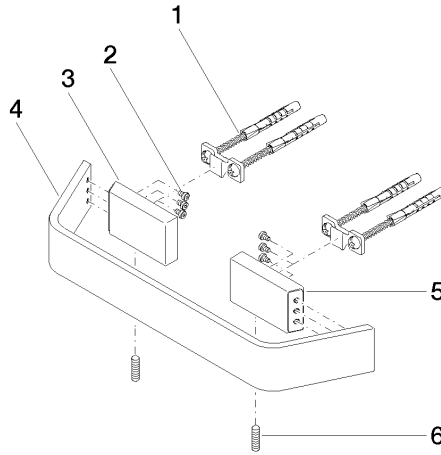

CL.1 Barra de agarre para bañera - Dark Platinum cepillado

CL.1

83 020 705

- Calibración 200 mm
- Ancho 273mm
- Altura 35 mm
- Saliente 70 mm

	Dark Platinum cepillado	83 020 705-99
	Cromo	83 020 705-00
	Platino cepillado	83 020 705-06
	Dark Chrome	83 020 705-19
	Champagne cepillado (Oro 22k)	83 020 705-46
	Champagne (Oro 22k)	83 020 705-47

83 020 705

mm [inches]

83 020 705

Versión del producto de 3/9/2015

Piezas para otros
acabados pueden
encontrarse aquí:
Cromo

CL.1 Barra de agarre para bañera - Dark Platinum cepillado

CL.1

83 020 705

Lista de piezas de recambios

Versión del producto de 3/9/2015

Nº	Número de artículo	Denominación	Cantidad de montaje	Plazo de entrega
	05 17 20 758 00 90	juego de fijación	12	2