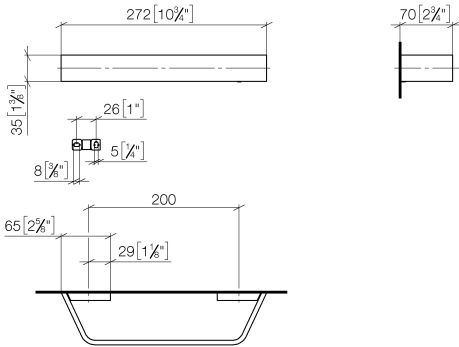

CL.1 Barra de agarre para bañera - Dark Platinum cepillado

CL.1

83 020 705

- Calibración 200 mm
- Ancho 273mm
- Altura 35 mm
- Saliente 70 mm

	Dark Platinum cepillado	83 020 705-99
	Cromo	83 020 705-00
	Platino cepillado	83 020 705-06
	Dark Chrome	83 020 705-19
	Champagne cepillado (Oro 22k)	83 020 705-46
	Champagne (Oro 22k)	83 020 705-47

83 020 705

mm [inches]

83 020 705

Versión del producto de 3/9/2015

Piezas para otros
acabados pueden
encontrarse aquí:
Cromo

CL.1 Barra de agarre para bañera - Dark Platinum cepillado

CL.1

83 020 705