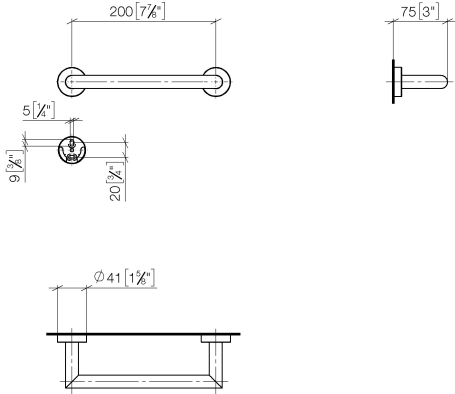

Barra de agarre para bañera - Cromo

LISSÉ

83 020 979

- Calibración 200 mm
- Ancho 240mm
- Altura 40 mm
- Roseta Ø 40 mm
- Saliente 75 mm

Encaja con: LISSÉ, META

	Cromo	83 020 979-00
	Platino cepillado	83 020 979-06
	Dark Chrome	83 020 979-19
	Oro claro	83 020 979-26
	Oro claro cepillado	83 020 979-27
	Negro mate	83 020 979-33
	Bronce cepillado	83 020 979-42
	Champagne cepillado (Oro 22k)	83 020 979-46
	Champagne (Oro 22k)	83 020 979-47
	Cromo cepillado	83 020 979-93
	Dark Platinum cepillado	83 020 979-99

83 020 979

mm [inches]

83 020 979

**Versión del producto de 7/1/2023**

Piezas para otros  
acabados pueden  
encontrarse aquí:  
Platino cepillado

## Barra de agarre para bañera - Cromo

LISSE

83 020 979