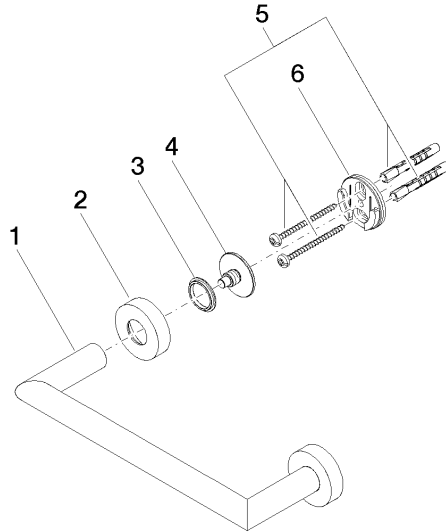

Barra de agarre para bañera - Cromo

LISSÉ

83 020 979

- Calibración 200 mm
- Ancho 240mm
- Altura 40 mm
- Roseta Ø 40 mm
- Saliente 75 mm

Encaja con: LISSÉ, META

	Cromo	83 020 979-00
	Platino cepillado	83 020 979-06
	Dark Chrome	83 020 979-19
	Oro claro	83 020 979-26
	Oro claro cepillado	83 020 979-27
	Negro mate	83 020 979-33
	Bronce cepillado	83 020 979-42
	Champagne cepillado (Oro 22k)	83 020 979-46
	Champagne (Oro 22k)	83 020 979-47
	Cromo cepillado	83 020 979-93
	Dark Platinum cepillado	83 020 979-99

83 020 979

mm [inches]

83 020 979

**Versión del producto de 7/1/2023**

Piezas para otros  
acabados pueden  
encontrarse aquí:  
Platino cepillado

## Barra de agarre para bañera - Cromo

LISSE

83 020 979

### Lista de piezas de recambios