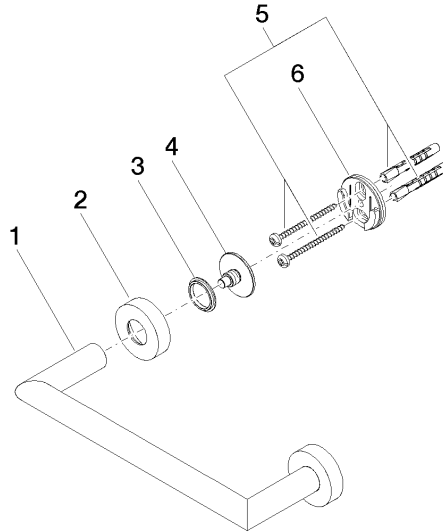

Barra de agarre para bañera - Platino cepillado

LISSÉ

83 020 979

- Calibración 200 mm
- Ancho 240mm
- Altura 40 mm
- Roseta Ø 40 mm
- Saliente 75 mm

Encaja con: LISSÉ, META

	Platino cepillado	83 020 979-06
	Cromo	83 020 979-00
	Dark Chrome	83 020 979-19
	Oro claro	83 020 979-26
	Oro claro cepillado	83 020 979-27
	Negro mate	83 020 979-33
	Bronce cepillado	83 020 979-42
	Champagne cepillado (Oro 22k)	83 020 979-46
	Champagne (Oro 22k)	83 020 979-47
	Cromo cepillado	83 020 979-93
	Dark Platinum cepillado	83 020 979-99

Barra de agarre para bañera - Platino cepillado

LISSE

83 020 979

mm [inches]

83 020 979

Versión del producto de 7/1/2023

Piezas para otros
acabados pueden
encontrarse aquí:
Cromo

Barra de agarre para bañera - Platino cepillado