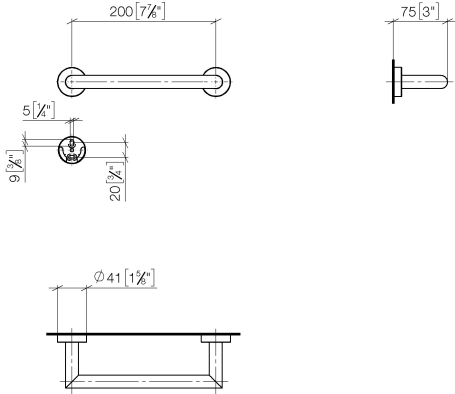

Barra de agarre para bañera - Platino cepillado

LISSÉ

83 020 979

- Calibración 200 mm
- Ancho 240mm
- Altura 40 mm
- Roseta Ø 40 mm
- Saliente 75 mm

Encaja con: LISSÉ, META

	Platino cepillado	83 020 979-06
	Cromo	83 020 979-00
	Dark Chrome	83 020 979-19
	Oro claro	83 020 979-26
	Oro claro cepillado	83 020 979-27
	Negro mate	83 020 979-33
	Bronce cepillado	83 020 979-42
	Champagne cepillado (Oro 22k)	83 020 979-46
	Champagne (Oro 22k)	83 020 979-47
	Cromo cepillado	83 020 979-93
	Dark Platinum cepillado	83 020 979-99

Barra de agarre para bañera - Platino cepillado

LISSE

83 020 979

mm [inches]

83 020 979

Versión del producto de 7/1/2023

Piezas para otros
acabados pueden
encontrarse aquí:
Cromo

Barra de agarre para bañera - Platino cepillado