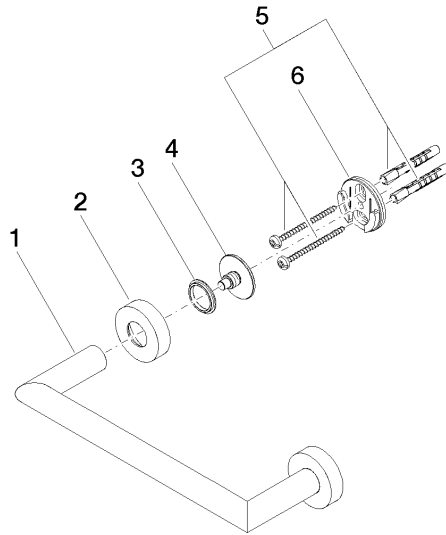

Barra de agarre para bañera - Dark Chrome

LISSÉ

83 020 979

- Calibración 200 mm
- Ancho 240mm
- Altura 40 mm
- Roseta Ø 40 mm
- Saliente 75 mm

Encaja con: LISSÉ, META

	Dark Chrome	83 020 979-19
	Cromo	83 020 979-00
	Platino cepillado	83 020 979-06
	Oro claro	83 020 979-26
	Oro claro cepillado	83 020 979-27
	Negro mate	83 020 979-33
	Bronce cepillado	83 020 979-42
	Champagne cepillado (Oro 22k)	83 020 979-46
	Champagne (Oro 22k)	83 020 979-47
	Cromo cepillado	83 020 979-93
	Dark Platinum cepillado	83 020 979-99

83 020 979

mm [inches]

83 020 979

Piezas para otros
acabados pueden
encontrarse aquí:
Cromo

83 020 979

Lista de piezas de recambios