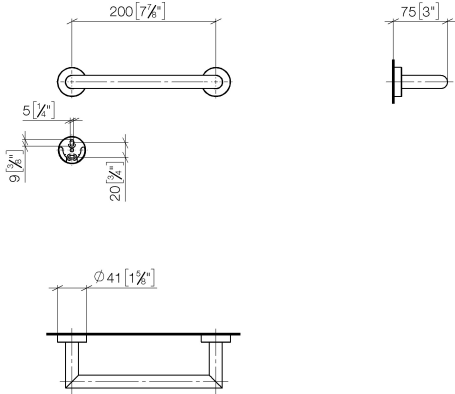

Barra de agarre para bañera - Dark Chrome

LISSÉ

83 020 979

- Calibración 200 mm
- Ancho 240mm
- Altura 40 mm
- Roseta Ø 40 mm
- Saliente 75 mm

Encaja con: LISSÉ, META

	Dark Chrome	83 020 979-19
	Cromo	83 020 979-00
	Platino cepillado	83 020 979-06
	Oro claro	83 020 979-26
	Oro claro cepillado	83 020 979-27
	Negro mate	83 020 979-33
	Bronce cepillado	83 020 979-42
	Champagne cepillado (Oro 22k)	83 020 979-46
	Champagne (Oro 22k)	83 020 979-47
	Cromo cepillado	83 020 979-93
	Dark Platinum cepillado	83 020 979-99

83 020 979

mm [inches]

83 020 979

Piezas para otros
acabados pueden
encontrarse aquí:
Cromo

83 020 979

Lista de piezas de recambios