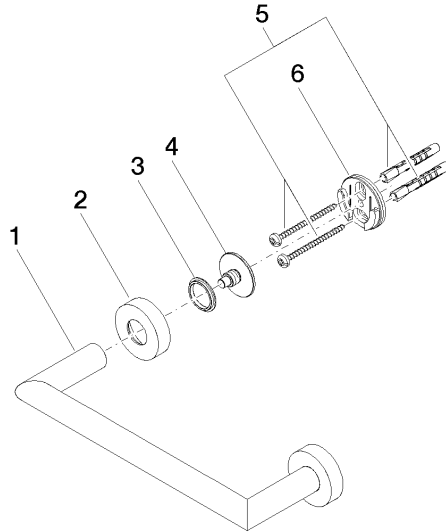

Barra de agarre para bañera - Oro claro

LISSÉ

83 020 979

- Calibración 200 mm
- Ancho 240mm
- Altura 40 mm
- Roseta Ø 40 mm
- Saliente 75 mm

Encaja con: LISSÉ, META

	Oro claro	83 020 979-26
	Cromo	83 020 979-00
	Platino cepillado	83 020 979-06
	Dark Chrome	83 020 979-19
	Oro claro cepillado	83 020 979-27
	Negro mate	83 020 979-33
	Bronce cepillado	83 020 979-42
	Champagne cepillado (Oro 22k)	83 020 979-46
	Champagne (Oro 22k)	83 020 979-47
	Cromo cepillado	83 020 979-93
	Dark Platinum cepillado	83 020 979-99

83 020 979

mm [inches]

83 020 979

Versión del producto de 7/1/2023

Piezas para otros
acabados pueden
encontrarse aquí:
Cromo

Barra de agarre para bañera - Oro claro

LISSE

83 020 979