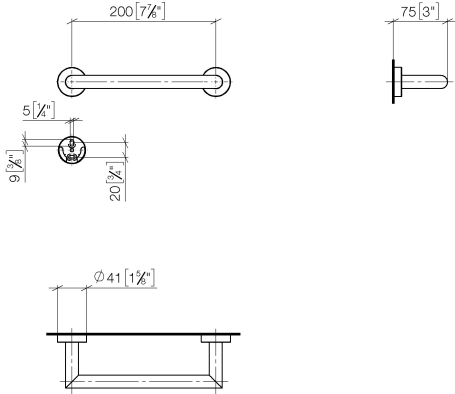

Barra de agarre para bañera - Oro claro

LISSÉ

83 020 979

- Calibración 200 mm
- Ancho 240mm
- Altura 40 mm
- Roseta Ø 40 mm
- Saliente 75 mm

Encaja con: LISSÉ, META

	Oro claro	83 020 979-26
	Cromo	83 020 979-00
	Platino cepillado	83 020 979-06
	Dark Chrome	83 020 979-19
	Oro claro cepillado	83 020 979-27
	Negro mate	83 020 979-33
	Bronce cepillado	83 020 979-42
	Champagne cepillado (Oro 22k)	83 020 979-46
	Champagne (Oro 22k)	83 020 979-47
	Cromo cepillado	83 020 979-93
	Dark Platinum cepillado	83 020 979-99

83 020 979

mm [inches]

83 020 979

Versión del producto de 7/1/2023

Piezas para otros
acabados pueden
encontrarse aquí:
Cromo

Barra de agarre para bañera - Oro claro

LISSE

83 020 979