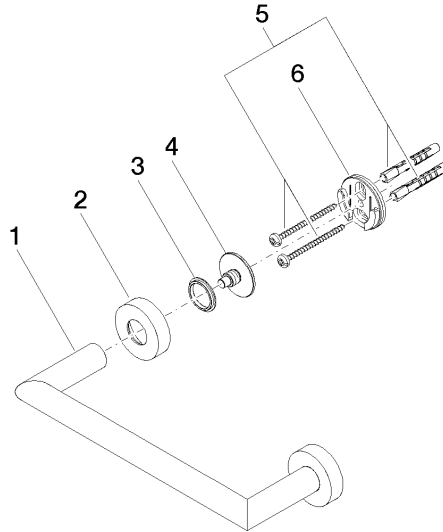

Barra de agarre para bañera - Negro mate

LISSÉ

83 020 979

- Calibración 200 mm
- Ancho 240mm
- Altura 40 mm
- Roseta Ø 40 mm
- Saliente 75 mm

Encaja con: LISSÉ, META

	Negro mate	83 020 979-33
	Cromo	83 020 979-00
	Platino cepillado	83 020 979-06
	Dark Chrome	83 020 979-19
	Oro claro	83 020 979-26
	Oro claro cepillado	83 020 979-27
	Bronce cepillado	83 020 979-42
	Champagne cepillado (Oro 22k)	83 020 979-46
	Champagne (Oro 22k)	83 020 979-47
	Cromo cepillado	83 020 979-93
	Dark Platinum cepillado	83 020 979-99

Barra de agarre para bañera - Negro mate

LISSE

83 020 979

mm [inches]

83 020 979

Versión del producto de 7/1/2023

Piezas para otros
acabados pueden
encontrarse aquí:
Cromo

Barra de agarre para bañera - Negro mate