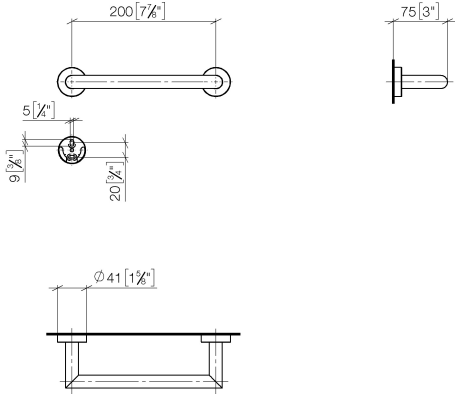

Barra de agarre para bañera - Negro mate

LISSÉ

83 020 979

- Calibración 200 mm
- Ancho 240mm
- Altura 40 mm
- Roseta Ø 40 mm
- Saliente 75 mm

Encaja con: LISSÉ, META

	Negro mate	83 020 979-33
	Cromo	83 020 979-00
	Platino cepillado	83 020 979-06
	Dark Chrome	83 020 979-19
	Oro claro	83 020 979-26
	Oro claro cepillado	83 020 979-27
	Bronce cepillado	83 020 979-42
	Champagne cepillado (Oro 22k)	83 020 979-46
	Champagne (Oro 22k)	83 020 979-47
	Cromo cepillado	83 020 979-93
	Dark Platinum cepillado	83 020 979-99

Barra de agarre para bañera - Negro mate

LISSE

83 020 979

mm [inches]

83 020 979

Versión del producto de 7/1/2023

Piezas para otros
acabados pueden
encontrarse aquí:
Cromo

Barra de agarre para bañera - Negro mate