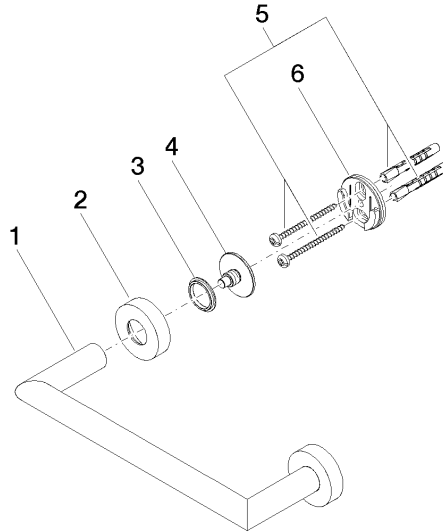

**Barra de agarre para bañera - Bronce cepillado**

LISSÉ

83 020 979

- Calibración 200 mm
- Ancho 240mm
- Altura 40 mm
- Roseta Ø 40 mm
- Saliente 75 mm

Encaja con: LISSÉ, META

	Bronce cepillado	83 020 979-42
	Cromo	83 020 979-00
	Platino cepillado	83 020 979-06
	Dark Chrome	83 020 979-19
	Oro claro	83 020 979-26
	Oro claro cepillado	83 020 979-27
	Negro mate	83 020 979-33
	Champagne cepillado (Oro 22k)	83 020 979-46
	Champagne (Oro 22k)	83 020 979-47
	Cromo cepillado	83 020 979-93
	Dark Platinum cepillado	83 020 979-99

83 020 979

mm [inches]

83 020 979

**Versión del producto de 7/1/2023**

Piezas para otros  
acabados pueden  
encontrarse aquí:  
Cromo

## Barra de agarre para bañera - Bronce cepillado

LISSE

83 020 979