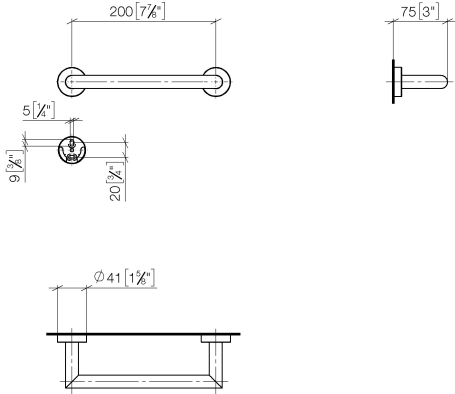

**Barra de agarre para bañera - Bronce cepillado**

LISSÉ

83 020 979

- Calibración 200 mm
- Ancho 240mm
- Altura 40 mm
- Roseta Ø 40 mm
- Saliente 75 mm

Encaja con: LISSÉ, META

	Bronce cepillado	83 020 979-42
	Cromo	83 020 979-00
	Platino cepillado	83 020 979-06
	Dark Chrome	83 020 979-19
	Oro claro	83 020 979-26
	Oro claro cepillado	83 020 979-27
	Negro mate	83 020 979-33
	Champagne cepillado (Oro 22k)	83 020 979-46
	Champagne (Oro 22k)	83 020 979-47
	Cromo cepillado	83 020 979-93
	Dark Platinum cepillado	83 020 979-99

83 020 979

mm [inches]

83 020 979

**Versión del producto de 7/1/2023**

Piezas para otros  
acabados pueden  
encontrarse aquí:  
Cromo

## Barra de agarre para bañera - Bronce cepillado

LISSE

83 020 979