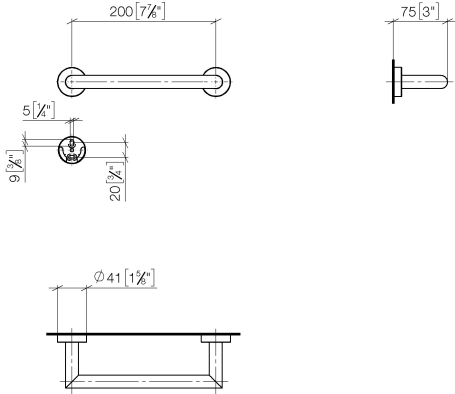

Barra de agarre para bañera - Cromo cepillado

LISSÉ

83 020 979

- Calibración 200 mm
- Ancho 240mm
- Altura 40 mm
- Roseta Ø 40 mm
- Saliente 75 mm

Encaja con: LISSÉ, META

	Cromo cepillado	83 020 979-93
	Cromo	83 020 979-00
	Platino cepillado	83 020 979-06
	Dark Chrome	83 020 979-19
	Oro claro	83 020 979-26
	Oro claro cepillado	83 020 979-27
	Negro mate	83 020 979-33
	Bronce cepillado	83 020 979-42
	Champagne cepillado (Oro 22k)	83 020 979-46
	Champagne (Oro 22k)	83 020 979-47
	Dark Platinum cepillado	83 020 979-99

Barra de agarre para bañera - Cromo cepillado

LISSE

83 020 979

mm [inches]

83 020 979

**Versión del producto de 7/1/2023**

Piezas para otros  
acabados pueden  
encontrarse aquí:  
Cromo

## Barra de agarre para bañera - Cromo cepillado

LISSE

83 020 979