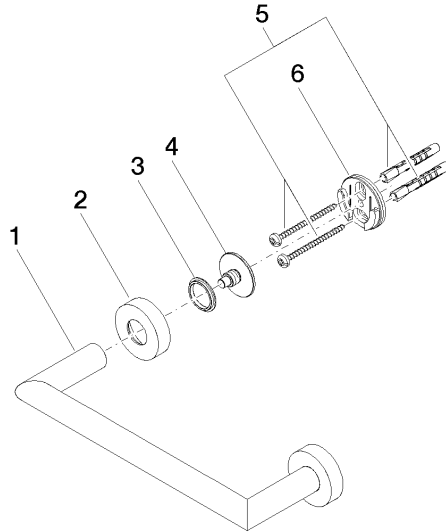

Barra de agarre para bañera - Cromo cepillado

LISSÉ

83 020 979

- Calibración 200 mm
- Ancho 240mm
- Altura 40 mm
- Roseta Ø 40 mm
- Saliente 75 mm

Encaja con: LISSÉ, META

	Cromo cepillado	83 020 979-93
	Cromo	83 020 979-00
	Platino cepillado	83 020 979-06
	Dark Chrome	83 020 979-19
	Oro claro	83 020 979-26
	Oro claro cepillado	83 020 979-27
	Negro mate	83 020 979-33
	Bronce cepillado	83 020 979-42
	Champagne cepillado (Oro 22k)	83 020 979-46
	Champagne (Oro 22k)	83 020 979-47
	Dark Platinum cepillado	83 020 979-99

Barra de agarre para bañera - Cromo cepillado

LISSE

83 020 979

mm [inches]

83 020 979

**Versión del producto de 7/1/2023**

Piezas para otros  
acabados pueden  
encontrarse aquí:  
Cromo

## Barra de agarre para bañera - Cromo cepillado

LISSE

83 020 979