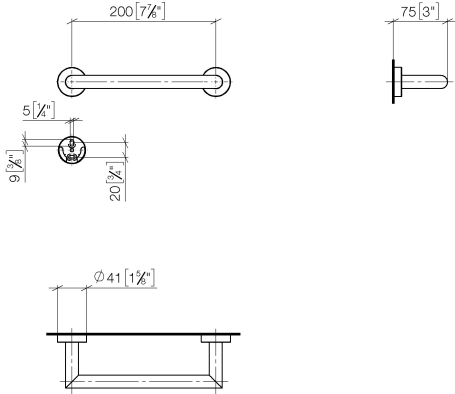

83 020 979

- Calibración 200 mm
- Ancho 240mm
- Altura 40 mm
- Roseta Ø 40 mm
- Saliente 75 mm

Encaja con: LISSÉ, META

	Dark Platinum cepillado	83 020 979-99
	Cromo	83 020 979-00
	Platino cepillado	83 020 979-06
	Dark Chrome	83 020 979-19
	Oro claro	83 020 979-26
	Oro claro cepillado	83 020 979-27
	Negro mate	83 020 979-33
	Bronce cepillado	83 020 979-42
	Champagne cepillado (Oro 22k)	83 020 979-46
	Champagne (Oro 22k)	83 020 979-47
	Cromo cepillado	83 020 979-93

83 020 979

mm [inches]

83 020 979

Versión del producto de 7/1/2023

Piezas para otros
acabados pueden
encontrarse aquí:
Cromo

Barra de agarre para bañera - Dark Platinum cepillado

LISSE

83 020 979