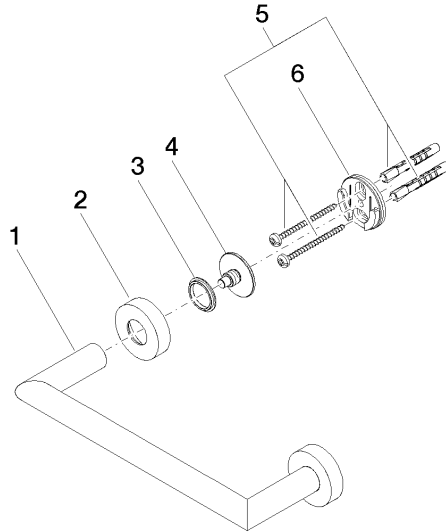

83 020 979

- Calibración 200 mm
- Ancho 240mm
- Altura 40 mm
- Roseta Ø 40 mm
- Saliente 75 mm

Encaja con: LISSÉ, META

	Dark Platinum cepillado	83 020 979-99
	Cromo	83 020 979-00
	Platino cepillado	83 020 979-06
	Dark Chrome	83 020 979-19
	Oro claro	83 020 979-26
	Oro claro cepillado	83 020 979-27
	Negro mate	83 020 979-33
	Bronce cepillado	83 020 979-42
	Champagne cepillado (Oro 22k)	83 020 979-46
	Champagne (Oro 22k)	83 020 979-47
	Cromo cepillado	83 020 979-93

83 020 979

mm [inches]

83 020 979

Versión del producto de 7/1/2023

Piezas para otros
acabados pueden
encontrarse aquí:
Cromo

Barra de agarre para bañera - Dark Platinum cepillado

LISSE

83 020 979