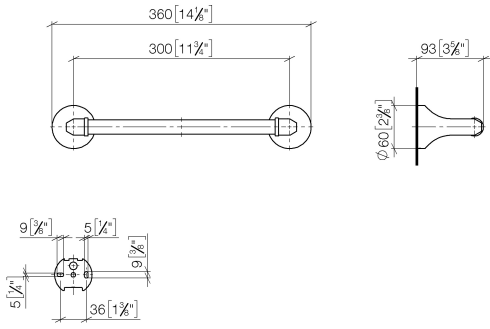

83 030 361

- Calibración 300 mm
- Ancho 360mm
- Altura 60 mm
- Roseta Ø 60 mm
- Saliente 90 mm

	Cromo	83 030 361-00
	Platino cepillado	83 030 361-06
	Platino	83 030 361-08
	Latón (Oro 23k)	83 030 361-09
	Latón cepillado (Oro 23k)	83 030 361-28
	Dark Platinum cepillado	83 030 361-99

Complementos recomendados

MADISON Fijación para montaje a panel de cristal por dos lados - 12 358 970 90
 ● Para la fijación de dos toalleros en un mismo panel de cristal

83 030 361

mm [inches]

83 030 361

Versión del producto de 7/3/2016

MADISON Barra de agarre para bañera - Cromo

MADISON

83 030 361

Lista de piezas de recambios

Versión del producto de 7/3/2016

N°	Número de artículo	Denominación	Cantidad de montaje	Plazo de entrega
	05 17 97 507 00 90	juego de fijación	4	2