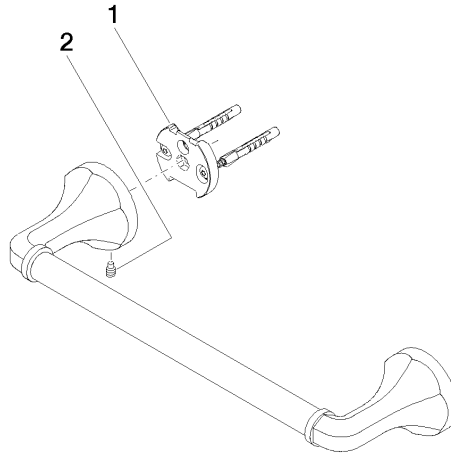

83 030 361

- Calibración 300 mm
- Ancho 360mm
- Altura 60 mm
- Roseta Ø 60 mm
- Saliente 90 mm

	Cromo	83 030 361-00
	Platino cepillado	83 030 361-06
	Platino	83 030 361-08
	Latón (Oro 23k)	83 030 361-09
	Latón cepillado (Oro 23k)	83 030 361-28
	Dark Platinum cepillado	83 030 361-99

Complementos recomendados

MADISON Fijación para montaje a panel de cristal por dos lados - 12 358 970 90
 ● Para la fijación de dos toalleros en un mismo panel de cristal

83 030 361

mm [inches]

83 030 361

Versión del producto de 7/3/2016

MADISON Barra de agarre para bañera - Cromo

MADISON

83 030 361

Lista de piezas de recambios

Versión del producto de 7/3/2016

N°	Número de artículo	Denominación	Cantidad de montaje	Plazo de entrega
	05 17 97 507 00 90	juego de fijación	4	2