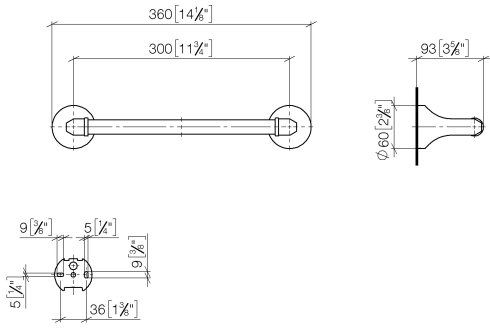

83 030 361

- Calibración 300 mm
- Ancho 360mm
- Altura 60 mm
- Roseta Ø 60 mm
- Saliente 90 mm

	Platino cepillado	83 030 361-06
	Cromo	83 030 361-00
	Platino	83 030 361-08
	Latón (Oro 23k)	83 030 361-09
	Latón cepillado (Oro 23k)	83 030 361-28
	Dark Platinum cepillado	83 030 361-99

**Complementos recomendados**

**MADISON Fijación para montaje a panel de cristal por dos lados -** 12 358 970 90  
 ● Para la fijación de dos toalleros en un mismo panel de cristal

83 030 361

mm [inches]

83 030 361

**Versión del producto de 7/3/2016**

MADISON Barra de agarre para bañera - Platino cepillado

MADISON

83 030 361

**Lista de piezas de recambios**

**Versión del producto de 7/3/2016**

N°	Número de artículo	Denominación	Cantidad de montaje	Plazo de entrega
	05 17 97 507 00 90	juego de fijación	4	2