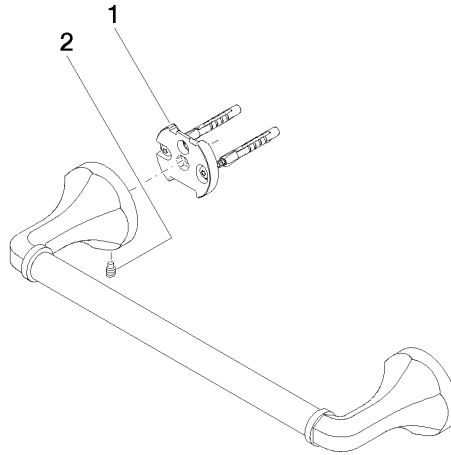

83 030 361

- Calibración 300 mm
- Ancho 360mm
- Altura 60 mm
- Roseta Ø 60 mm
- Saliente 90 mm

	Platino cepillado	83 030 361-06
	Cromo	83 030 361-00
	Platino	83 030 361-08
	Latón (Oro 23k)	83 030 361-09
	Latón cepillado (Oro 23k)	83 030 361-28
	Dark Platinum cepillado	83 030 361-99

**Complementos recomendados**

**MADISON Fijación para montaje a panel de cristal por dos lados -** 12 358 970 90  
 ● Para la fijación de dos toalleros en un mismo panel de cristal

83 030 361

mm [inches]

83 030 361

**Versión del producto de 7/3/2016**

MADISON Barra de agarre para bañera - Platino cepillado

MADISON

83 030 361

**Lista de piezas de recambios**

**Versión del producto de 7/3/2016**

N°	Número de artículo	Denominación	Cantidad de montaje	Plazo de entrega
	05 17 97 507 00 90	juego de fijación	4	2