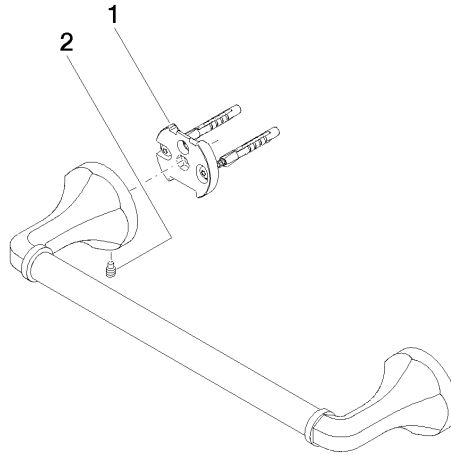

83 030 361

- Calibración 300 mm
- Ancho 360mm
- Altura 60 mm
- Roseta Ø 60 mm
- Saliente 90 mm

| | | |
|--|---------------------------|---------------|
|  | Platino | 83 030 361-08 |
|  | Cromo | 83 030 361-00 |
|  | Platino cepillado | 83 030 361-06 |
|  | Latón (Oro 23k) | 83 030 361-09 |
|  | Latón cepillado (Oro 23k) | 83 030 361-28 |
|  | Dark Platinum cepillado | 83 030 361-99 |

Complementos recomendados

MADISON Fijación para montaje a panel de cristal por dos lados - 12 358 970 90
 ● Para la fijación de dos toalleros en un mismo panel de cristal

83 030 361

mm [inches]

83 030 361

Versión del producto de 7/3/2016

MADISON Barra de agarre para bañera - Platino

MADISON

83 030 361

Lista de piezas de recambios

Versión del producto de 7/3/2016

| N° | Número de artículo | Denominación | Cantidad de montaje | Plazo de entrega |
|----|--------------------|-------------------|---------------------|------------------|
| | 05 17 97 507 00 90 | juego de fijación | 4 | 2 |