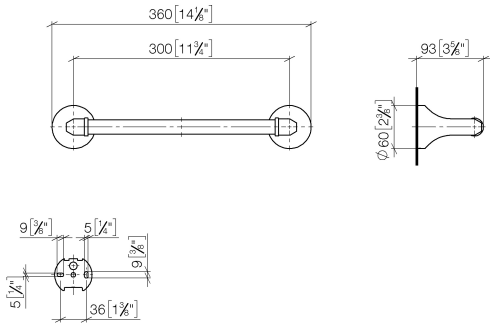

83 030 361

- Calibración 300 mm
- Ancho 360mm
- Altura 60 mm
- Roseta Ø 60 mm
- Saliente 90 mm

| | | |
|--|---------------------------|---------------|
|  | Platino | 83 030 361-08 |
|  | Cromo | 83 030 361-00 |
|  | Platino cepillado | 83 030 361-06 |
|  | Latón (Oro 23k) | 83 030 361-09 |
|  | Latón cepillado (Oro 23k) | 83 030 361-28 |
|  | Dark Platinum cepillado | 83 030 361-99 |

Complementos recomendados

MADISON Fijación para montaje a panel de cristal por dos lados - 12 358 970 90
 ● Para la fijación de dos toalleros en un mismo panel de cristal

83 030 361

mm [inches]

83 030 361

Versión del producto de 7/3/2016

MADISON Barra de agarre para bañera - Platino

MADISON

83 030 361

Lista de piezas de recambios

Versión del producto de 7/3/2016

| N° | Número de artículo | Denominación | Cantidad de montaje | Plazo de entrega |
|----|--------------------|-------------------|---------------------|------------------|
| | 05 17 97 507 00 90 | juego de fijación | 4 | 2 |