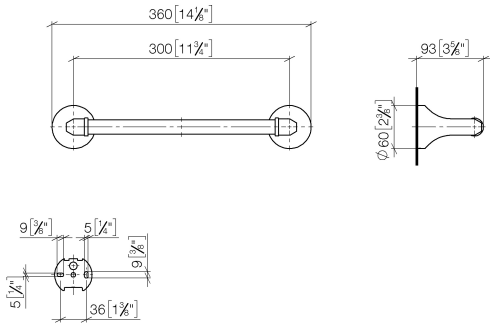

83 030 361

- Calibración 300 mm
- Ancho 360mm
- Altura 60 mm
- Roseta Ø 60 mm
- Saliente 90 mm

| | | |
|--|---------------------------|---------------|
|  | Latón (Oro 23k) | 83 030 361-09 |
|  | Cromo | 83 030 361-00 |
|  | Platino cepillado | 83 030 361-06 |
|  | Platino | 83 030 361-08 |
|  | Latón cepillado (Oro 23k) | 83 030 361-28 |
|  | Dark Platinum cepillado | 83 030 361-99 |

Complementos recomendados

MADISON Fijación para montaje a panel de cristal por dos lados - 12 358 970 90
 • Para la fijación de dos toalleros en un mismo panel de cristal

83 030 361

mm [inches]

83 030 361

Versión del producto de 7/3/2016

MADISON Barra de agarre para bañera - Latón (Oro 23k)

MADISON

83 030 361

Lista de piezas de recambios

Versión del producto de 7/3/2016

| N° | Número de artículo | Denominación | Cantidad de montaje | Plazo de entrega |
|----|--------------------|-------------------|---------------------|------------------|
| | 05 17 97 507 00 90 | juego de fijación | 4 | 2 |