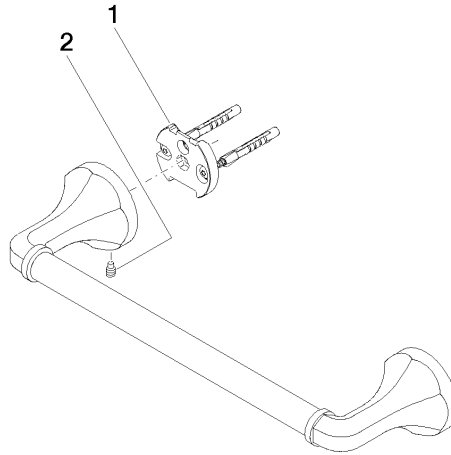

83 030 361

- Calibración 300 mm
- Ancho 360mm
- Altura 60 mm
- Roseta Ø 60 mm
- Saliente 90 mm

| | | |
|--|---------------------------|---------------|
|  | Latón (Oro 23k) | 83 030 361-09 |
|  | Cromo | 83 030 361-00 |
|  | Platino cepillado | 83 030 361-06 |
|  | Platino | 83 030 361-08 |
|  | Latón cepillado (Oro 23k) | 83 030 361-28 |
|  | Dark Platinum cepillado | 83 030 361-99 |

Complementos recomendados

MADISON Fijación para montaje a panel de cristal por dos lados - 12 358 970 90
 • Para la fijación de dos toalleros en un mismo panel de cristal

83 030 361

mm [inches]

83 030 361

Versión del producto de 7/3/2016

MADISON Barra de agarre para bañera - Latón (Oro 23k)

MADISON

83 030 361

Lista de piezas de recambios

Versión del producto de 7/3/2016

| N° | Número de artículo | Denominación | Cantidad de montaje | Plazo de entrega |
|----|--------------------|-------------------|---------------------|------------------|
| | 05 17 97 507 00 90 | juego de fijación | 4 | 2 |