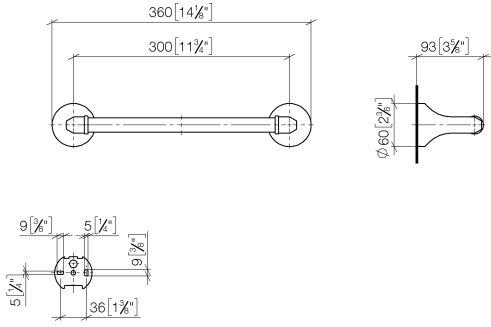

83 030 361

- Calibración 300 mm
- Ancho 360mm
- Altura 60 mm
- Roseta Ø 60 mm
- Saliente 90 mm

	Latón cepillado (Oro 23k)	83 030 361-28
	Cromo	83 030 361-00
	Platino cepillado	83 030 361-06
	Platino	83 030 361-08
	Latón (Oro 23k)	83 030 361-09
	Dark Platinum cepillado	83 030 361-99

### Complementos recomendados

**MADISON Fijación para montaje a panel de cristal por dos lados -** 12 358 970 90  
 • Para la fijación de dos toalleros en un mismo panel de cristal

83 030 361

mm [inches]

83 030 361

**Versión del producto de 7/3/2016**

MADISON Barra de agarre para bañera - Latón cepillado (Oro 23k)

MADISON

83 030 361