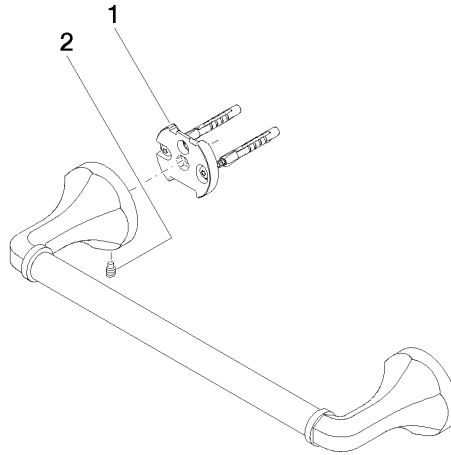

83 030 361

- Calibración 300 mm
- Ancho 360mm
- Altura 60 mm
- Roseta Ø 60 mm
- Saliente 90 mm

	Latón cepillado (Oro 23k)	83 030 361-28
	Cromo	83 030 361-00
	Platino cepillado	83 030 361-06
	Platino	83 030 361-08
	Latón (Oro 23k)	83 030 361-09
	Dark Platinum cepillado	83 030 361-99

### Complementos recomendados

**MADISON Fijación para montaje a panel de cristal por dos lados -** 12 358 970 90  
 • Para la fijación de dos toalleros en un mismo panel de cristal

83 030 361

mm [inches]

83 030 361

**Versión del producto de 7/3/2016**

MADISON Barra de agarre para bañera - Latón cepillado (Oro 23k)

MADISON

83 030 361