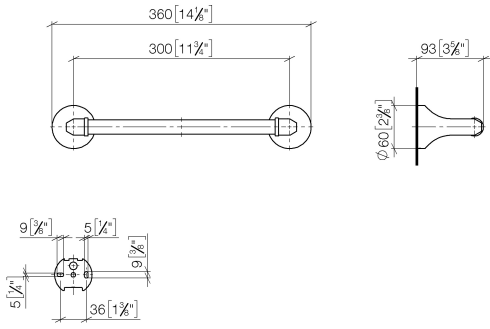

83 030 361

- Calibración 300 mm
- Ancho 360mm
- Altura 60 mm
- Roseta Ø 60 mm
- Saliente 90 mm

	Dark Platinum cepillado	83 030 361-99
	Cromo	83 030 361-00
	Platino cepillado	83 030 361-06
	Platino	83 030 361-08
	Latón (Oro 23k)	83 030 361-09
	Latón cepillado (Oro 23k)	83 030 361-28

Complementos recomendados

MADISON Fijación para montaje a panel de cristal por dos lados - 12 358 970 90
 • Para la fijación de dos toalleros en un mismo panel de cristal

83 030 361

mm [inches]

83 030 361

Versión del producto de 7/3/2016

MADISON Barra de agarre para bañera - Dark Platinum cepillado

MADISON

83 030 361

Lista de piezas de recambios

Versión del producto de 7/3/2016

N°	Número de artículo	Denominación	Cantidad de montaje	Plazo de entrega
	05 17 97 507 00 90	juego de fijación	4	2