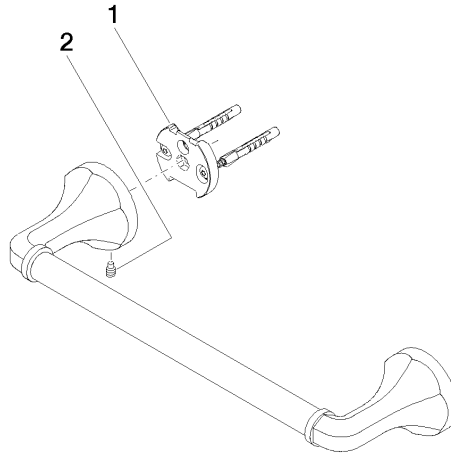

83 030 361

- Calibración 300 mm
- Ancho 360mm
- Altura 60 mm
- Roseta Ø 60 mm
- Saliente 90 mm

	Dark Platinum cepillado	83 030 361-99
	Cromo	83 030 361-00
	Platino cepillado	83 030 361-06
	Platino	83 030 361-08
	Latón (Oro 23k)	83 030 361-09
	Latón cepillado (Oro 23k)	83 030 361-28

Complementos recomendados

MADISON Fijación para montaje a panel de cristal por dos lados - 12 358 970 90
 • Para la fijación de dos toalleros en un mismo panel de cristal

83 030 361

mm [inches]

83 030 361

Versión del producto de 7/3/2016

MADISON Barra de agarre para bañera - Dark Platinum cepillado

MADISON

83 030 361

Lista de piezas de recambios

Versión del producto de 7/3/2016

N°	Número de artículo	Denominación	Cantidad de montaje	Plazo de entrega
	05 17 97 507 00 90	juego de fijación	4	2