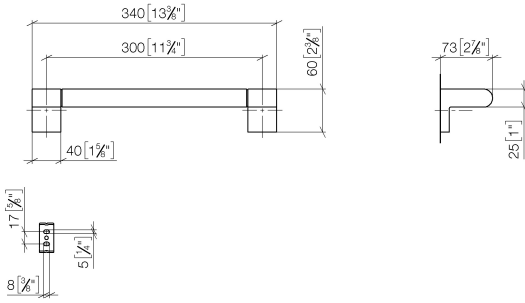

83 030 670

- Calibración 300 mm
- Ancho 340mm
- Altura 60 mm
- Saliente 73 mm

	Cromo	83 030 670-00
	Platino cepillado	83 030 670-06
	Dark Chrome	83 030 670-19
	Negro mate	83 030 670-33
	Cromo cepillado	83 030 670-93

83 030 670

mm [inches]

Códigos y Estándares

TÜV-Zeichen

Certificado

TÜV_B0358530023 TÜV_B0358530023

83 030 670

Versión del producto de 4/1/2024