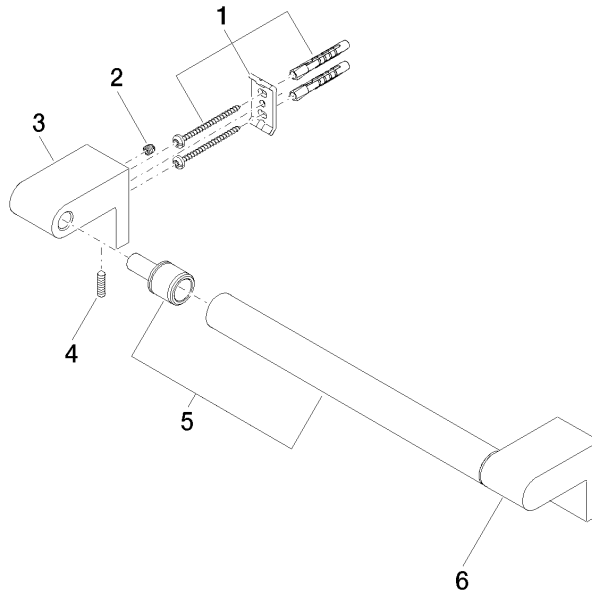

83 030 670

- Calibración 300 mm
- Ancho 340mm
- Altura 60 mm
- Saliente 73 mm

	Cromo	83 030 670-00
	Platino cepillado	83 030 670-06
	Dark Chrome	83 030 670-19
	Negro mate	83 030 670-33
	Cromo cepillado	83 030 670-93

83 030 670

mm [inches]

Códigos y Estándares

TÜV-Zeichen

Certificado

TÜV_B0358530023 TÜV_B0358530023

83 030 670

Versión del producto de 4/1/2024

Piezas para otros
acabados pueden
encontrarse aquí:
Platino cepillado

IMO Barra de agarre para bañera - Cromo

IMO

83 030 670

Lista de piezas de recambios

Versión del producto de 4/1/2024

N°	Número de artículo	Denominación	Cantidad de montaje	Plazo de entrega
	05 17 20 736 00 90	juego de fijación	9	2