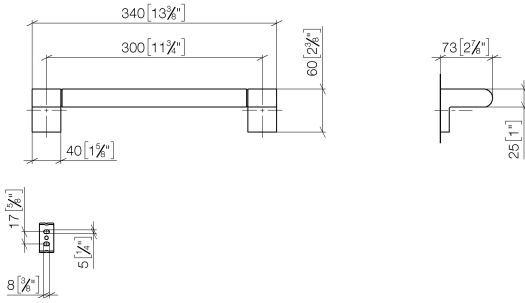

83 030 670

- Calibración 300 mm
- Ancho 340mm
- Altura 60 mm
- Saliente 73 mm

	Negro mate	83 030 670-33
	Cromo	83 030 670-00
	Platino cepillado	83 030 670-06
	Dark Chrome	83 030 670-19
	Cromo cepillado	83 030 670-93

83 030 670

mm [inches]

83 030 670

Piezas para otros
acabados pueden
encontrarse aquí:
Cromo

83 030 670

Lista de piezas de recambios