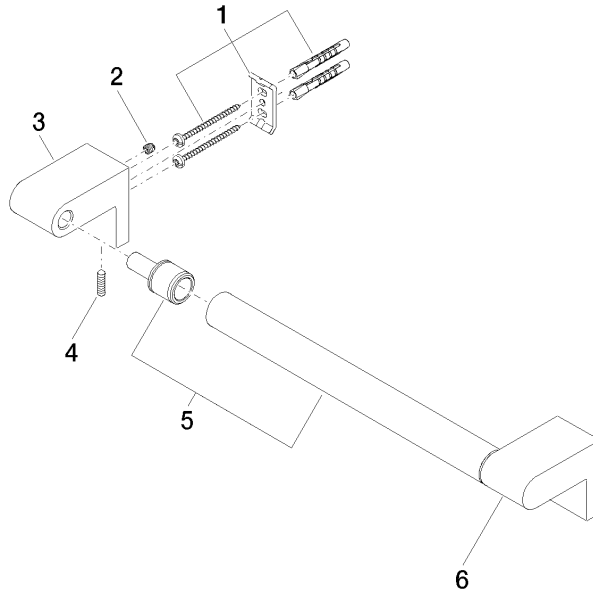

83 030 670

- Calibración 300 mm
- Ancho 340mm
- Altura 60 mm
- Saliente 73 mm

	Negro mate	83 030 670-33
	Cromo	83 030 670-00
	Platino cepillado	83 030 670-06
	Dark Chrome	83 030 670-19
	Cromo cepillado	83 030 670-93

83 030 670

mm [inches]

83 030 670

Piezas para otros
acabados pueden
encontrarse aquí:
Cromo

83 030 670

Lista de piezas de recambios